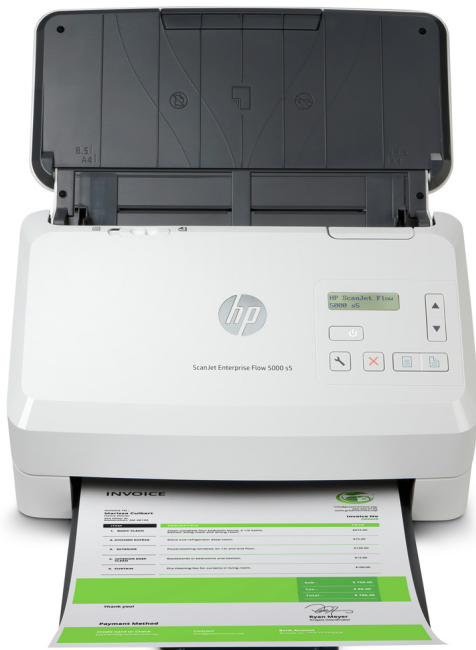

HP ScanJet Enterprise Flow 5000 s5

(6FW09A)

Gjør papirprosessen bedre – med hastighet og kontroll.

Gi kontoret kraftig skannehastighet og -nøyaktighet. Spar tid med innebygd programvare og en 80-arks automatisk dokumentmater. Skann med opptil 65 spm / 130 bpm.¹ Anbefalt for opptil 7500 sider per dag.

Rask og jevn skanning – selv ubetjent

- Skann hele dokumenter med tosidig skanning i én passering opptil 130 bpm.^{2,1}
- Frigi plass for arbeid. Denne HP ScanJet-modellen er liten og tynn – et moderne design som er perfekt for skrivebordet.
- Skann et bredt utvalg av dokumenter – selv hele bunker med blandede papirstørrelser og -typer – med HP EveryPage.³
- Legg opptil 80 sider i den automatiske dokumentmateria for pålitelig, ubetjent skanning.

Oppnå best mulig arbeidsflyt. Smartere skanning.

- Identifiser nye enheter og få innsikt i skanning med HP Web Jetadmin fjernoppdagelse og -overvåking.⁴
- Forenkle måten du skanner dokumenter med A3-format på – uten behov for bæreakk.
- Skann bilder direkte til programmer med medfølgende fullfunksjonsutgaver av TWAIN og ISIS®.
- Ved hjelp av innebygd OCR er det enkelt å gjøre skanninger til redigerbar tekst, søkbare PDF-filer og flere filtyper.

Profesjonell og tidsbesparende skanning

- Spar tid og forenkle avanserte skannejobber med HP Scan Premium
- Lag én-knapps skanneinnstillinger for regelmessige oppgaver, og gjør valgene ved bruk av LCD-kontrollpanelet.
- Skann og organiser dokumenter, visittkort og andre filtyper med funksjonsrik programvare.