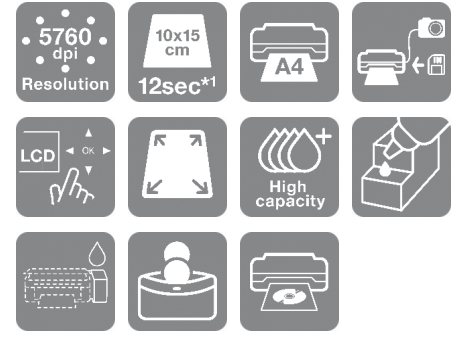

L810

VERİ SAYFASI

Epson kalitesinde ve düşük maliyetli bilgisayarsız fotoğraf baskısı sunan L810, LCD ekrana sahip A4 6 renkli ilk ITS fotoğraf yazıcımızdır.

A4 ITS fotoğraf yazıcısı, fotoğrafları hafıza kartlarından veya doğrudan PictBridge kullanan kameralardan, Epson kalitesinde ve düşük maliyetli olarak kolayca yazdırır. Etkinliklerde ya da stüdyoda yazıcı kullanan fotoğrafçılar için ideal olan L810, LCD ekranı ve CD/DVD baskısı gibi daha gelişmiş fonksiyonlarla birlikte güvenilir ve yüksek kaliteli fotoğraf baskısı sunar.

Ultra düşük maliyetli baskı

L810 uygun fiyatlı baskı ve baskı başına düşük maliyet sağlar. Her bir mürekkep şişesi seti, 1900 adede kadar 15x10 cm boyutlarında¹ fotoğraf baskısı ile fotoğraf başına ultra düşük maliyete sahiptir.