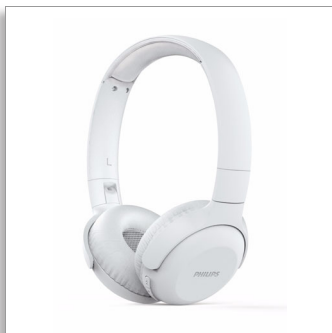

Philips UpBeat
Casque sans fil

HP 32 mm/concep. arrière
fermée

Supra-aural
Arceau léger

TAUH202WT

En avant pour le son

Des playlists épiques. Les derniers podcasts. Ce casque supra-aural sans fil offre un son clair et des basses puissantes. Son arceau est si léger que vous le sentirez à peine, et les coques se replient à plat. Profitez de 11 heures d'autonomie, pour une journée (ou une nuit) bien remplie.

Facile à transporter et à porter.

- Conception pliable à plat qui tient facilement dans une poche ou un sac
- Les coques souples sont orientables afin de maximiser votre confort
- Arceau léger et réglable.

Appels clairs et commande vocale

- Micro intégré avec réduction de l'écho pour un son limpide
- Bouton multifonction : contrôle facile de la musique et des appels

C'est parti. Un son clair. Des basses puissantes.

- 15 heures d'autonomie. Suffisamment pour une journée ou une nuit.
- Temps de charge de 2 à 3 heures.
- Seulement 195 g. Léger pour de longues heures d'écoute.
- Haut-parleurs acoustiques en néodyme de 32 mm. Son limpide, basses puissantes.