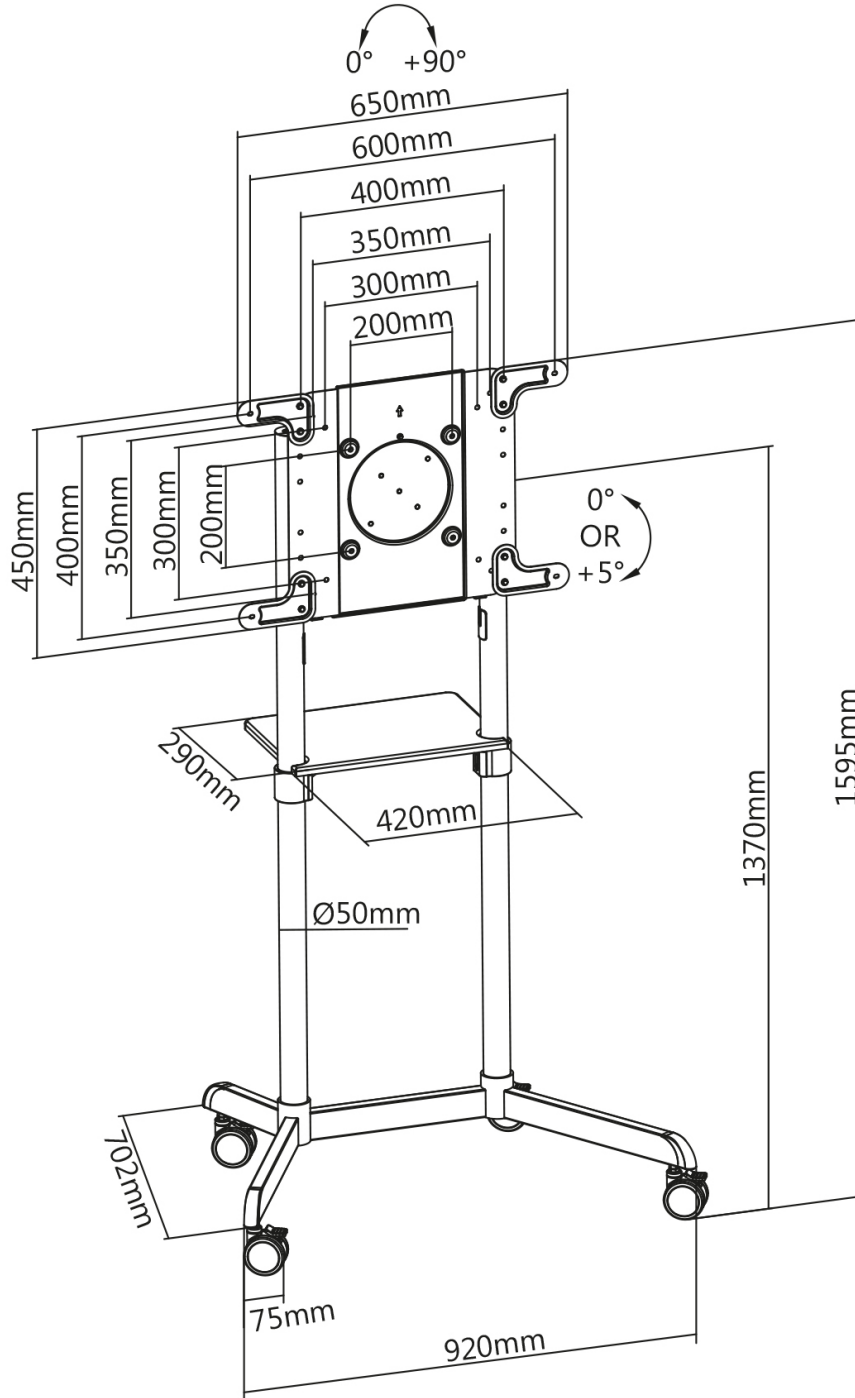

THE BEST SUPPORT
FOR YOUR AV & IT HARDWARE
T: +31(0)23-5478888 | E: info@newstar.eu | W: www.newstar.eu

NS-M1250BLACK

MEUBLE SUR ROULETTES NEWSTAR POUR

NewStar Products Europe B.V.
Wateringweg 62/B
2031 EJ HAARLEM
THE NETHERLANDS

Phone : +31(0)23-5478888
Fax : +31(0)23-5478889
Email : info@newstar.nl
Website : www.newstar.eu

NewStar cannot be held liable for any inaccuracies and copyrights.
No part of this publication may be reproduced and/or published by print, photocopy, microfilm or in any other way, without prior written permission of NewStar Computer Products Europe BV.