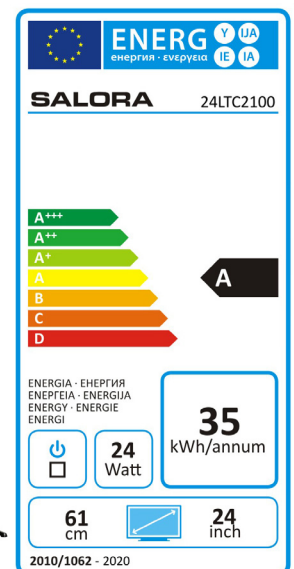

24LTC2100

24" (61CM) HD LED TV MET DVB-S2/T/T2/C EN USB MEDIASPELER

De Salora 24LTC2100 is een prachtige zwarte televisie met dunne bezels, 24" (61CM) HD LED TV met HDMI aansluiting en voorzien van DVB-C/T2/S2. Via de USB-aansluiting bekijk je ook zonder problemen je eigen media vanaf je USB-stick.

PANEL

24" (61CM) HD LED televisie
Resolutie 1366x768
Contrast ratio 3000:1
Reactietijd 6.5ms

AANSLUITINGEN

CI Slot voor DVB-S2/T2/T/C CI+ CAM,
1x HDMI, USB (2.0)1x, AV In, YUV, Coaxial,
VGA, PC audi input, Hoofdtelefoon.

SOUND

Nicam stereo
2x 3 Watt (RMS)

FEATURES

CI+ voor digitale kabeltelevisie (Mpeg4)(H.265) van diverse aanbieders
VESA voor wandmontage
Prachtige design steunen en dunne bezels
Weergave van film, muziek en foto's via USB (MP3, JPEG, XviD)
Eco Standby <0,5W

TECHNICAL SPECS

EAN: 8719325269277
HxBxD: 551x328.4x70.3 MM (product)
Gewicht: 4 KG
HxBxD: 551x225x372 MM (product met voet)
Gewicht: 4.2 KG
HxBxD: 585x102x387 MM (verpakking)
Gewicht: 3.2 KG