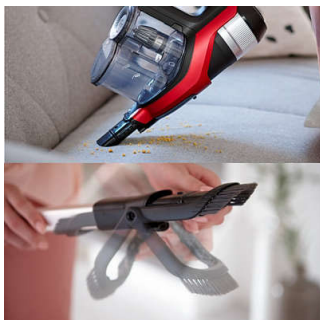

Aspirateur balai
Brosse d'aspiration à 360° 18 V, jusqu'à 45 min d'autonomie, 2-en-1 : aspiration, aspirette

FC6812/01R1

Points forts

Accessoires intégrés

Les accessoires clipsables sont simples à utiliser. Avec son aspirateur à main amovible, le SpeedPro Max est un appareil deux-en-un. La brosse est intégrée au tube pour être en permanence à portée de main.