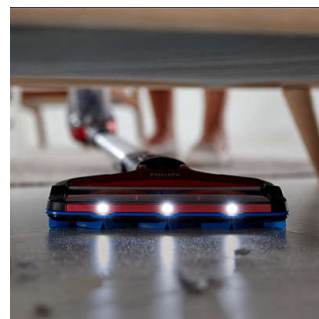

Brosse LED

Repérez et éliminez facilement la poussière, les peluches, les cheveux et les miettes grâce à l'éclairage LED intégré à la brosse du SpeedPro Max. La brosse LED révèle les saletés dissimulées.