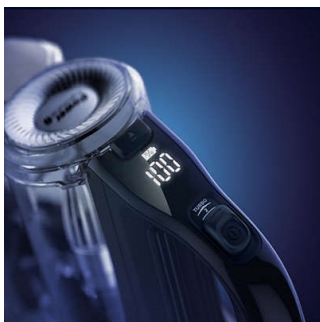

### Accessoires intégrés

Les accessoires clipsables sont simples à utiliser. Avec son aspirateur à main amovible, le SpeedPro Max est un appareil deux-en-un. La brosse est intégrée au tube pour être en permanence à portée de main.

### Smart Power Control

L'affichage numérique intelligent indique la vitesse et le niveau de charge. Il vous alerte également lorsqu'il est temps de nettoyer le filtre.