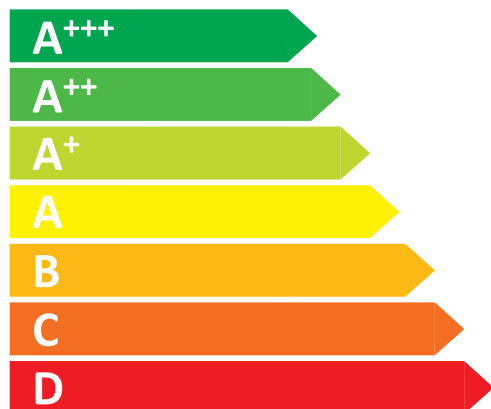

**ENERG**  
енергия · ενέργεια

**SAMSUNG**

**RL33J3205SS**

**A++**

ENERGIA · ЕНЕРГИЯ  
ENERGEIA · ENERGIJA  
ENERGY · ENERGIE · ENERGI

**248**  
kWh/annum

**230 L**

**98 L**