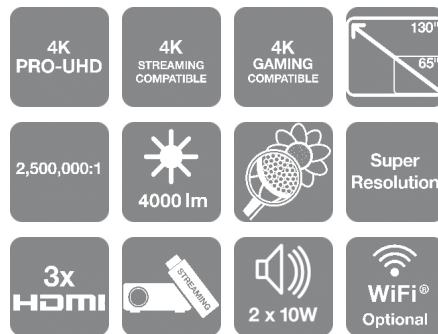

EH-LS500B Android TV Edition

Tento laserový projektor Android TV Edition s ultra krátkou projekční vzdáleností a rozlišením 4K PRO-UHD¹ zobrazuje streamovaný obsah na ploše s úhlopříčkou 65–130 palců.

Tento projektor otevírá nové netušené možnosti v domácí zábavě a zároveň respektuje styl vašeho domova. Zbavte se černé obrazovky trvale umístěné na stěně. Model EH-LS500B Android TV Edition se vyznačuje nenápadným designem, vysokým výkonem a možností umístění blízko projekční plochy. Snadno se nastavuje, poskytuje skvělý obraz i v osvětlených místnostech a jeho laserový zdroj světla s dlouhou životností snižuje provozní náklady.

Velká projekční plocha

Tento stylový a cenově dostupný 4K PRO-UHD¹ projektor vám umožní sledovat obsah v kvalitě rozlišení 4K. Můžete jej umístit velmi blízko projekční plochy, a přesto vytvořit obraz s úhlopříčkou 65–130 palců. Sledujte obsah na velké ploše bez narušení stylu vašeho domova.

Snadné nastavení

Projektor má tři vstupy HDMI, dva vestavěné 10W reproduktory a prostor pro uložení streamovacího zařízení v přední části. Projektor můžete ovládat pomocí dálkového ovládání, které je součástí balení, nebo aplikace iProjection.

DATOVÝ LIST

ZÁKLADNÍ FUNKCE

- **Android TV Edition**
Streamování zábavných pořadů, her, filmů, zpráv, sportovních přenosů a dalšího obsahu²
- **Laserový projektor 4K PRO-UHD¹ s ultra krátkou projekční vzdáleností**
Sledujte obsah v kvalitě rozlišení 4K se stylovým modelem s možností umístění blízko projekční plochy
- **Přizpůsobí se tomu, co sledujete**
Nastavte si úhlopříčku obrazu od 65 do 130 palců podle sledovaného obsahu
- **Snadná obsluha**
Tři vstupy HDMI a prostor pro streamovací zařízení
- **Sledujte obsah každý den po dobu 10 let⁵**
Laserový zdroj světla s dlouhou životností 20 000 hodin v úsporném režimu