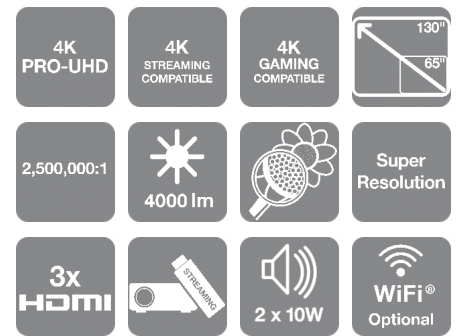

# EH-LS500W Android TV Edition

## FICHA TÉCNICA

Con este proyector láser de distancia ultracorta, Android TV Edition, 4L PRO-UHD<sup>1</sup>, puedes transmitir contenido en un tamaño de imagen de 65" a 130".

Disfruta de más y mejores posibilidades de entretenimiento sin alterar el estilo de tu hogar; olvídate de tener siempre una pantalla negra colgada en la pared. El proyector EH-LS500W Android TV Edition es inigualable en cuanto a diseño, rendimiento y capacidad de proyectar desde distancias cortas. Resulta muy fácil de instalar y ofrece una imagen espectacular, incluso en salas luminosas, así como una excelente relación calidad-precio gracias a la fuente de luz láser de larga duración.

### La experiencia de una gran pantalla

Este proyector 4K PRO-UHD<sup>1</sup> elegante y asequible te permite ver contenido 4K. Se puede colocar muy cerca del área de proyección y aun así genera una imagen de 65" a 130". Disfruta de contenido en gran tamaño, sin renunciar a la estética de tu hogar.

### Fácil de configurar

Tiene tres entradas HDMI, altavoces incorporados de 10 W y espacio para almacenar un dispositivo de transmisión en un compartimento frontal oculto. Controla el proyector mediante el mando a distancia incluido o la aplicación iProjection.