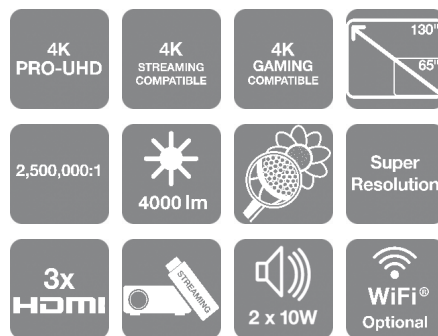

DATASHEETS

BELANGRIJKSTE KENMERKEN

- **Android TV-editie**
  Stream programma's, games, films, nieuws, sport en meer²
- **4K PRO-UHD¹ laser met ultrakorte projectieafstand**
  Bekijk 4K-content en zet dit stijlvolle apparaat dicht bij het weergavegebied
- **Past aan wat u bekijkt**
  Pas de schermgrootte aan op wat u kijkt, van 65 tot 130 inch
- **Eenvoudig in gebruik**
  Drie HDMI-ingangen en ruimte voor streamingapparaten
- **Bekijk 10 jaar lang elke dag content⁵**
  Laserlichtbron met lange levensduur van 20.000 uur in Eco-modus

EPSON
WORLD LEADER
IN PROJECTORS

Source: Futuresource Consulting Ltd.

EPSON®
EXCEED YOUR VISION