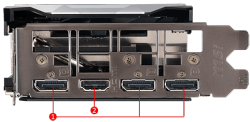

FEATURE

CONNECTIONS