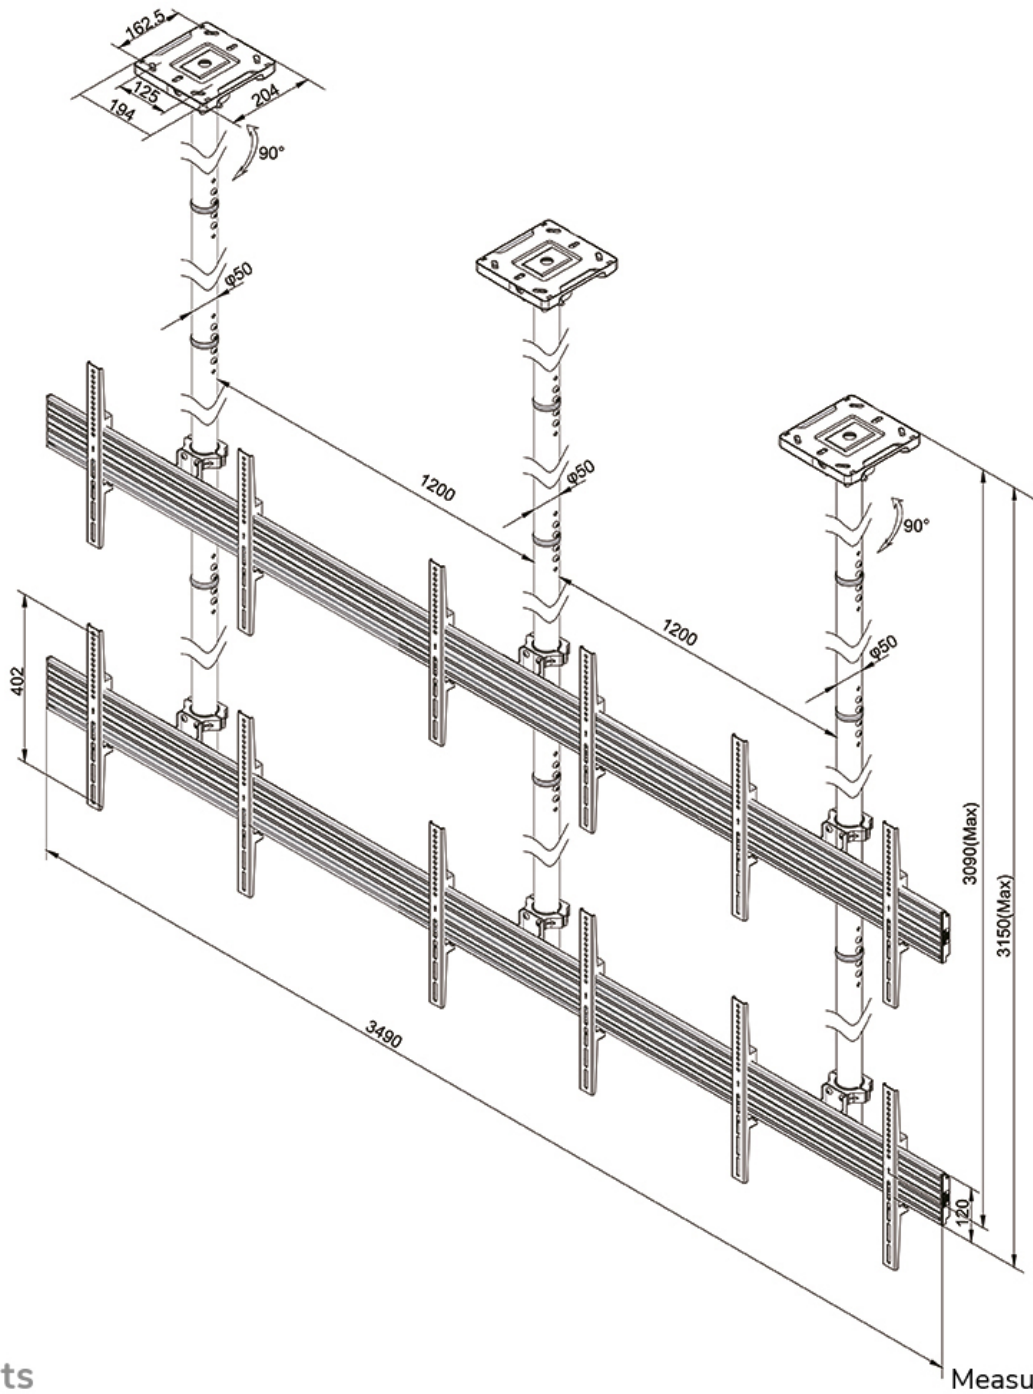

NMPRO-C32

NEOMOUNTS NMPRO-C32 SUPPORT POUR MUR D'IMAGES PLAFOND 32-55" - H 325 CM

Neomounts

Measuring unit: mm