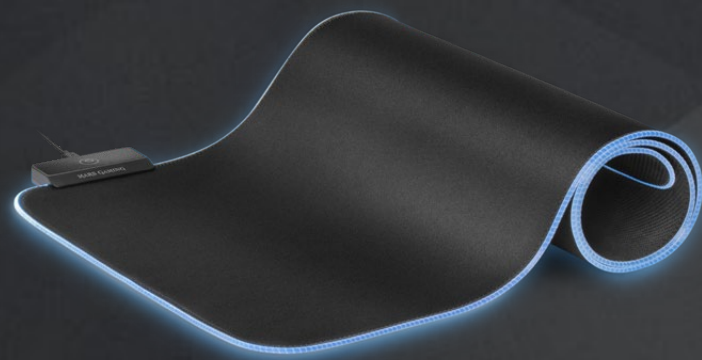

MMPRGB2

ALFOMBRILLA GAMING XXL

ESPECIFICACIONES

Color	Negro o Blanco plata
Iluminación	RGB Control (activación por botón de control)
Efectos y colores	5 efectos y 7 colores
Tamaño	XXL
Material superficie	Nanotextil equilibrada
Material base	Caucho anti-deslizante con grosor extra
Bordes	Reforzados con doble nylon anti-desgaste
Grosor	4mm
Voltaje	5V
Conectores HUB	2 x USB 2.0
Extras	Base de control de iluminación LED
Cable	Trenzado de 1.3m
Dimensiones	800x300x4mm / 555g

Control de iluminación

Alfombrilla gaming profesional **RGB Control** con fibra óptica, superficie **XXL** y HUB de control con **2 USB 2.0** para una máxima conectividad

Iluminación con botón de control, **5 efectos** y **7 colores**. Base de caucho **anti-deslizante** y superficie nanotextil para una mejor experiencia de juego