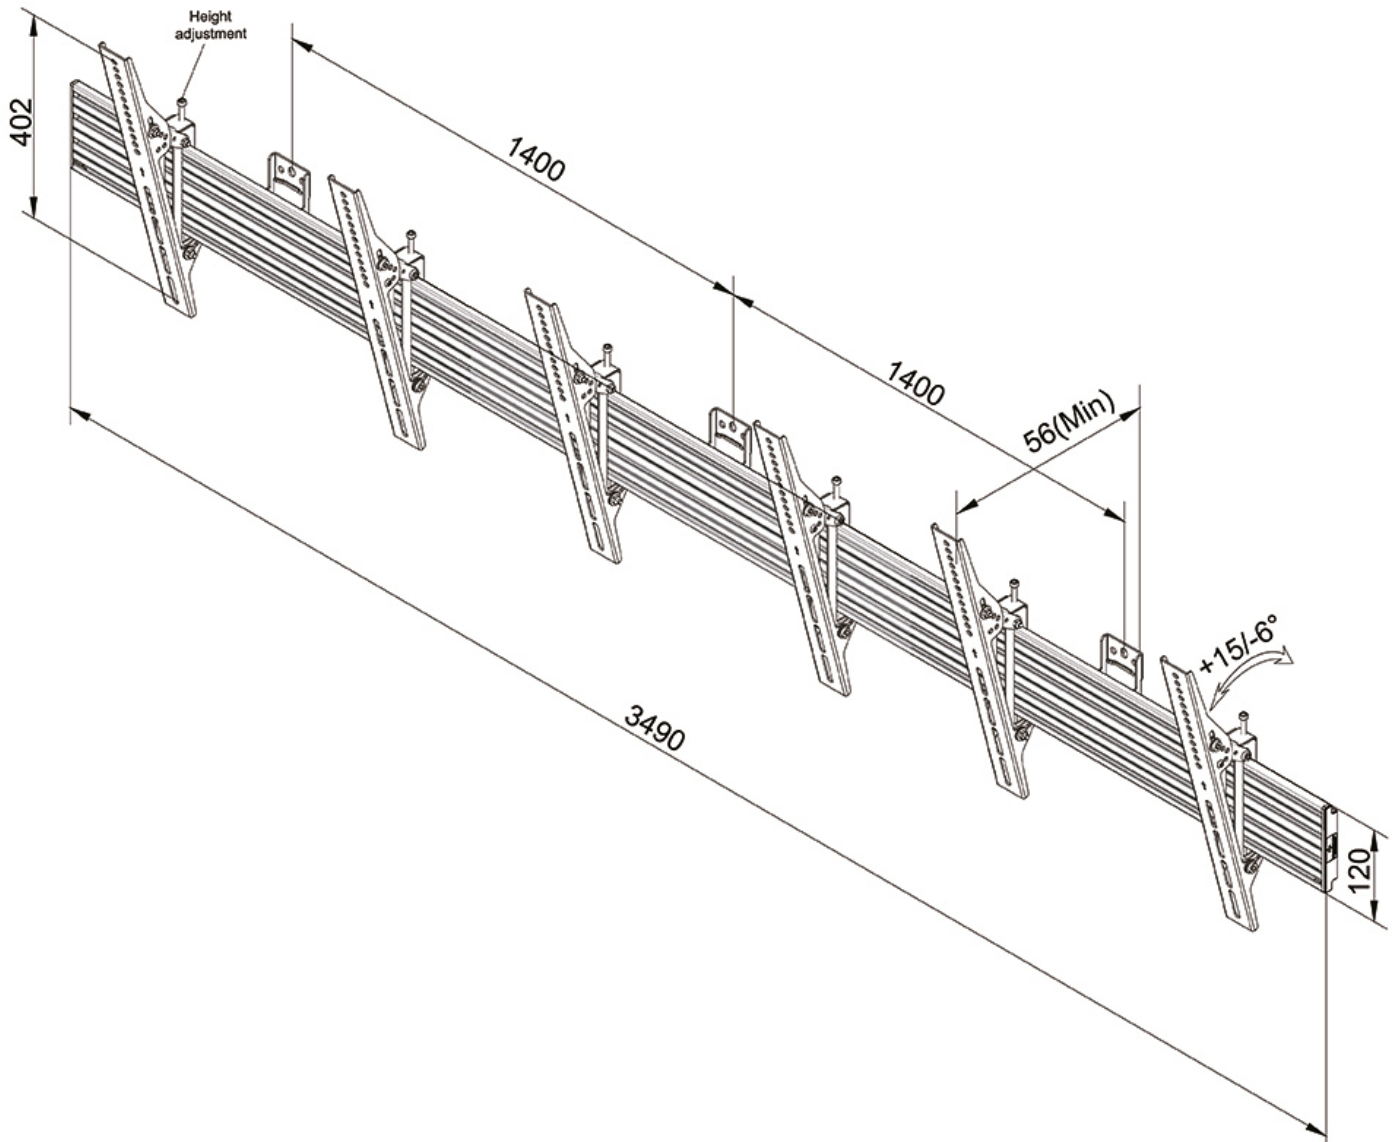

NMPRO-WMB3

NEOMOUNTS PRO MENUBOARD SUPPORTO A

Neomounts

Measuring unit: mm