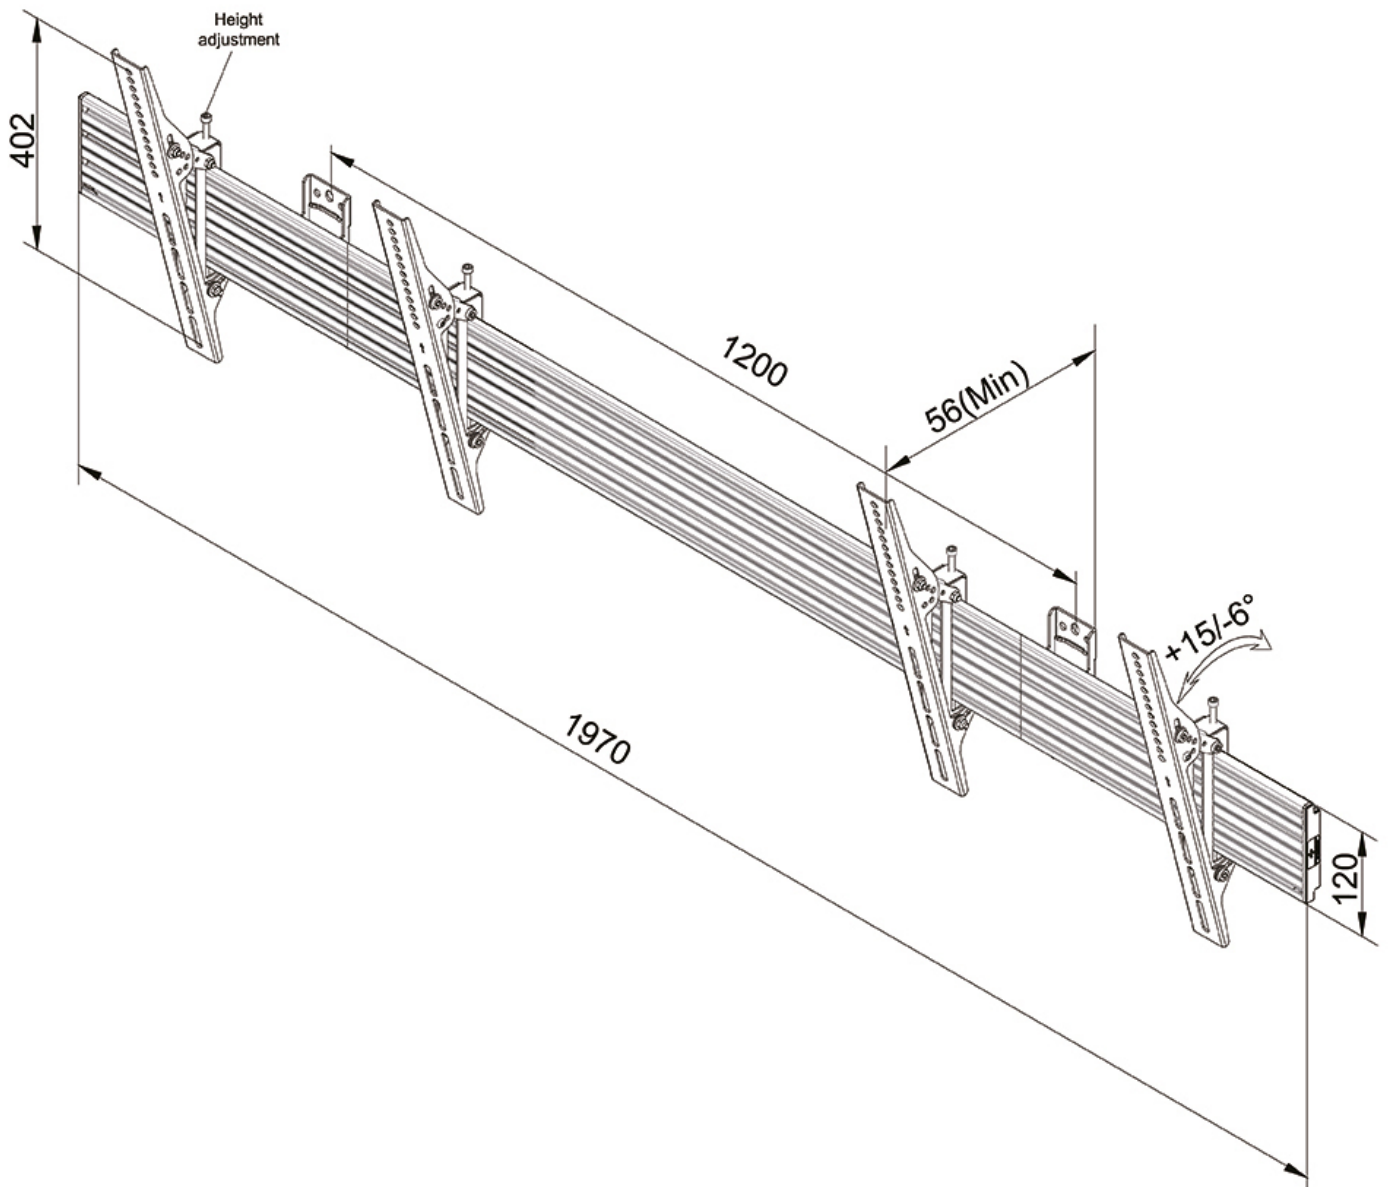

NMPRO-WMB2

NEOMOUNTS PRO MENUBOARD

Neomounts

Measuring unit: mm