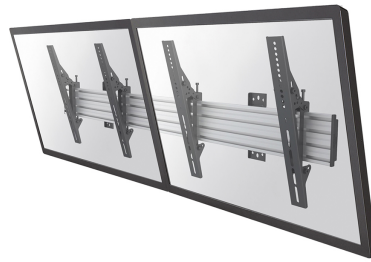

NMPRO-WMB2

TECHNISCHE DATEN

ALLGEMEIN

Min. Bildschirmgröße*	32 inch
Max. Bildschirmgröße*	55 inch
Min. Gewicht	0 kg (pro Bildschirm)
Max. Gewicht	30 kg (pro Bildschirm)
Bildschirme	2
VESA-Minimum	100x100 mm
VESA-Maximum	600x400 mm

FUNKTIONALITÄT

Typ	Neigen Fixiert
Höhenverstellung	44 cm
Weiteneinstellung	197 cm
Tiefeneinstellung	6 cm
Neigung (Grad)	21°
Anpassungstyp	Feinjustierung

INFORMATIONEN

Farbe	Schwarz
Hauptmaterial	Aluminium
Garantie	5 Jahre
EAN code	8717371447540

NEOMOUNTS PRO MENUBOARD

Neomounts

Neomounts

Neomounts Pro Signage Wandhalterung für zwei 32"-55"/65" Flachbildschirme - schwarz

Der Neomounts Pro Signage Wandhalterung NMPRO-WMB2, ist eine neigbare Halterung für zwei Flachbildschirme bis zu 55"/65". Eine gute Wahl für eine flexible Einstellbarkeit ihrer Bildschirm. Der Neomounts Pro neigt (0°/-6°/+15°) für den optimalen Blickwinkel. Neomounts Pro NMPRO WMB-Serie wurde für 1 bis 4 Bildschirme entwickelt. Die Kapazität liegt bei 30kg pro genutztem Bildschirm. Sie können Bildschirme mit den VESA Standards von 100x100 bis 400x400mm (65") oder VESA 100x100 bis 600x400mm (55"). die Tiefe beträgt 5,6cm * Installationsmaterial im Lieferumfang enthalten.