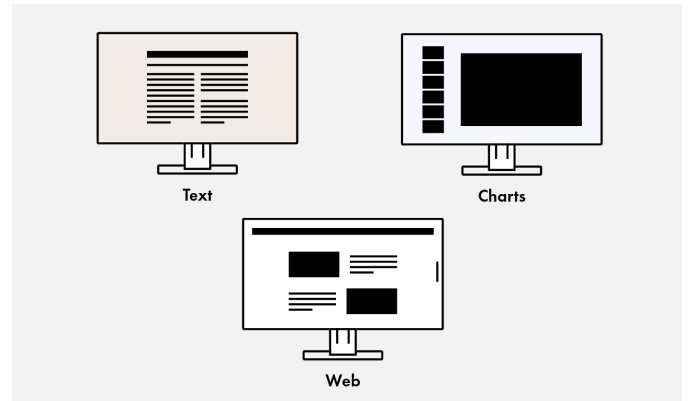

### Flexibele voet

Ergonomisch en stabiel: de verstelbare voet zorgt voor een gezonde lichaamshouding. U kunt de monitorvoet precies in die stand draaien en kantelen die voor uw rug, uw nek en uw zithouding het meest comfortabel is. De voet is bovendien traploos in hoogte verstelbaar en de monitor kan bijna tot op de bodemplaat van de voet worden verlaagd. Zo kunt u de bovenste regel in uw beeld net onder uw ooghoogte plaatsen voor een optimale ergonomische monitorpositie.

### Bediening is kinderspel met de Button Guide

Met de Button Guide krijgt u een overzicht van alle functies. Raak een willekeurige toets aan en op het beeldscherm worden alle functies en het bijbehorende paneel weergegeven.