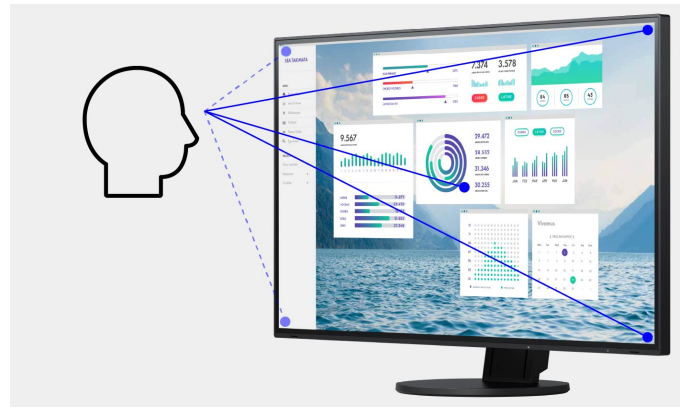

Optimale beeldkwaliteit dankzij IPS-panel

De monitor levert een uitmuntende beeldkwaliteit die is gebaseerd op drie pijlers: excellente resolutie van 1920 x 1080 (Full HD) pixels, maximaal contrast van 1000:1 en een stabiele helderheid met tot 250 cd/m². Dat betekent: U geniet van haarscherpe tekstcontouren, stralende illustraties en heldere beelden. Dankzij de hoogwaardige IPS-panels met LED-backlight blijven contrasten en kleuren vanuit elke kijkhoek stabiel.

Overdrive voor snelle overgangen tussen beelden

Snel, sneller, Overdrive. De Overdrive-functie versnelt het overschakelen tussen beelden, waardoor de grijs-naar-grijs-reactietijd gemiddeld slechts 5 ms bedraagt. Films en snelle overgangen tussen beelden ziet u zonder dat er nog iets van het vorige beeld achterblijft.