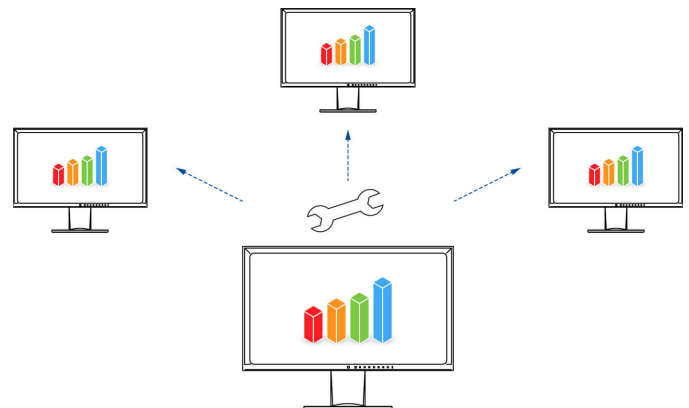

Monitor Configurator voor netwerkoverstijgende instellingen

Vereenvoudigt het werk van netwerkbeheerders: De software biedt u de mogelijkheid om meerdere monitoren tegelijkertijd in één stap te configureren, via een USB-verbinding. U bespaart tijd en hebt voor alle beeldschermen dezelfde instellingen. De configuratie kan als XML-bestand worden beveiligd en aan de clients worden overgedragen.