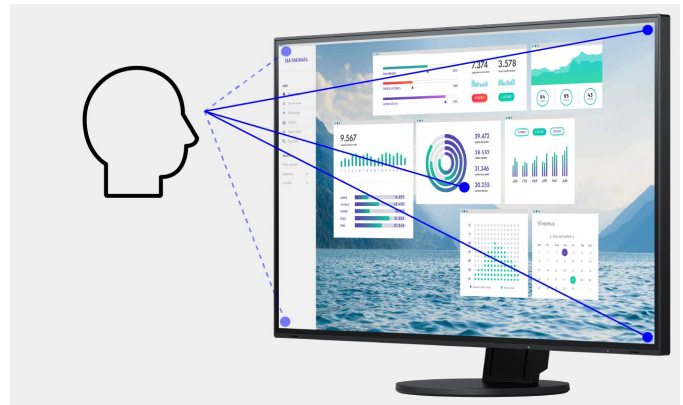

Optimale beeldkwaliteit dankzij IPS-panel

De monitor levert een uitmuntende beeldkwaliteit die is gebaseerd op drie pijlers: excellente resolutie van 1920 x 1080 (Full HD) pixels, maximaal contrast van 1000:1 en een stabiele helderheid met tot 250 cd/m². Dat betekent: U geniet van haarscherpe tekstcontouren, stralende illustraties en heldere beelden. Dankzij de hoogwaardige IPS-panels met LED-backlight blijven contrasten en kleuren vanuit elke kijkhoek stabiel.