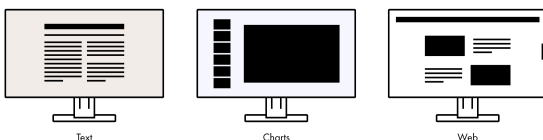

Features

Flexibele voet

Ergonomisch en stabiel: de verstelbare voet zorgt voor een gezonde lichaamshouding. U kunt de monitorvoet precies in die stand draaien en kantelen die voor uw rug, uw nek en uw zithouding het meest comfortabel is. De voet is bovendien traploos in hoogte verstelbaar en de monitor kan bijna tot op de bodemplaat van de voet worden verlaagd. Zo kunt u de bovenste regel in uw beeld net onder uw ooghoogte plaatsen voor een optimale ergonomische monitorpositie.

Hoogte
140 mm

Kantelen
Naar voren 5°, naar achteren 35°

Draaien
344°

Rotatie
Rotatie 90° (rechts- en linksom)°

Vooraf ingestelde kleurmodi: met één druk op de knop de optimale weergave

Vooraf ingestelde kleurmodi maken voor u het werken met en bekijken van afbeeldingen, teksten en films eenvoudiger. Want voor de kleurinstelling maakt het verschil of u een film bekijkt, een afbeelding bewerkt, op internet surft of teksten schrijft. Met één druk op de knop stelt u de betreffende basisinstelling voor helderheid, gammacorrectie en kleurtemperatuur in. Een voorbeeld: De Paper-modus simuleert het aangename contrast van boeken doordat deze de hoeveelheid blauw licht vermindert. Dat spaart uw ogen bij het lezen en voorkomt dat u moe wordt.

Bediening is kinderspel met de Button Guide

Met de Button Guide krijgt u een overzicht van alle functies. Raak een willekeurige toets aan en op het beeldscherm worden alle functies en het bijbehorende paneel weergegeven.