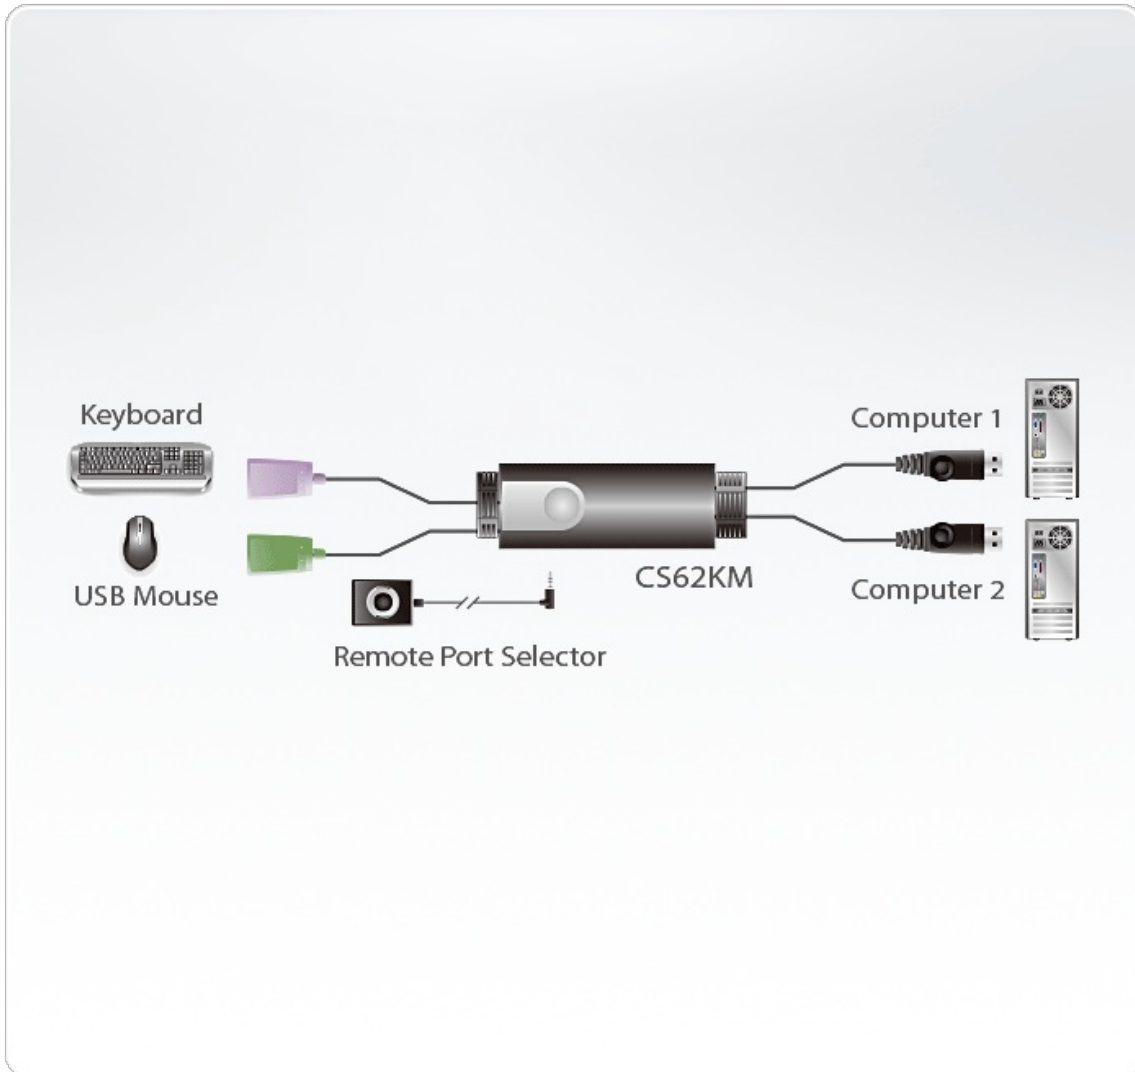

Diagrama

ATEN International Co., Ltd.

3F., No.125, Sec. 2, Datong Rd., Sijhih District., New Taipei City 221, Taiwan
Phone: 886-2-8692-6789 Fax: 886-2-8692-6767
www.aten.com E-mail: marketing@aten.com

© Copyright 2015 ATEN® International Co., Ltd.
ATEN and the ATEN logo are trademarks of ATEN International Co., Ltd.
All rights reserved. All other trademarks are the property of their
respective owners.