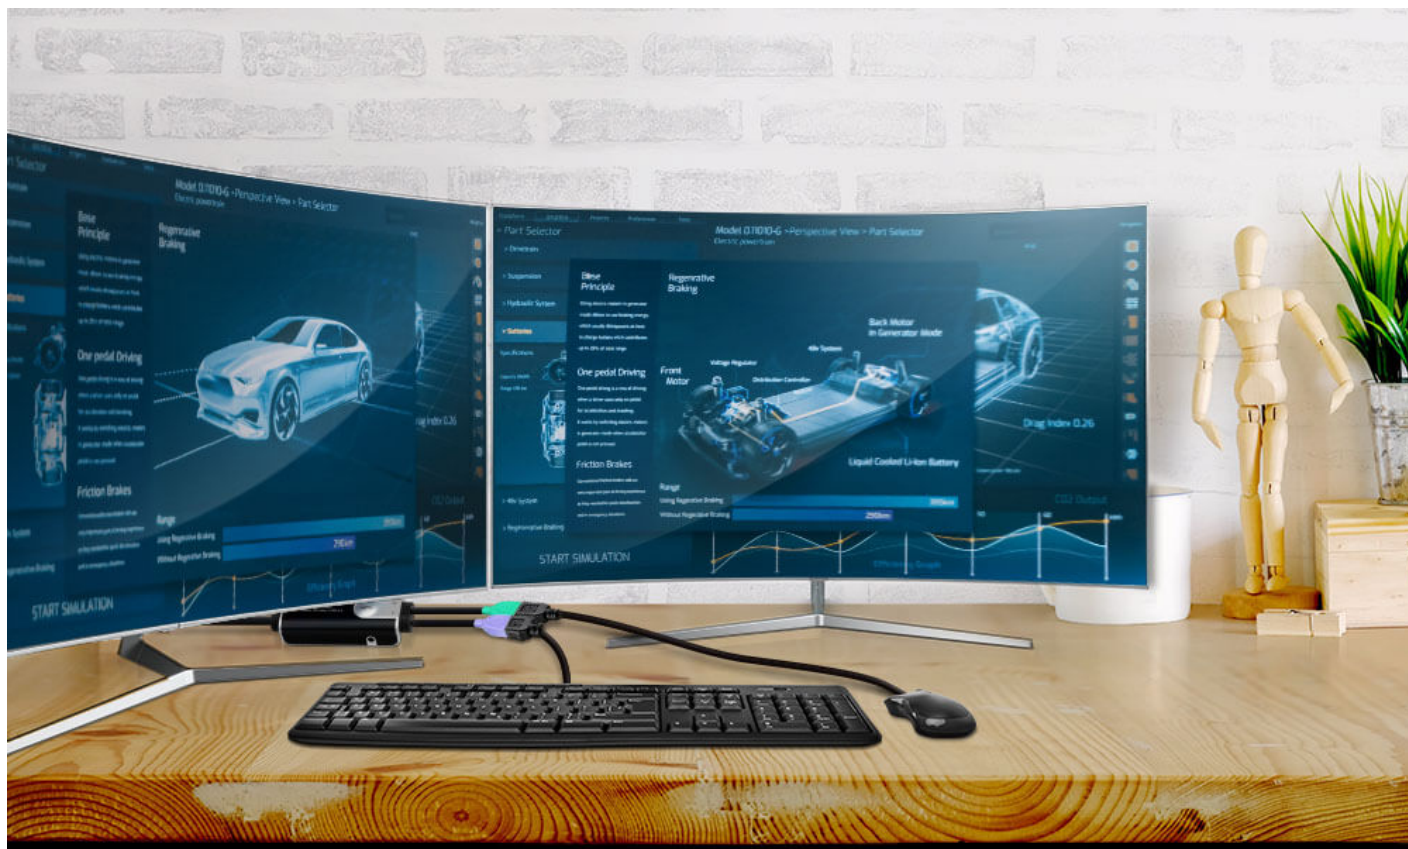

CS62KM

Switch KM com cabo de 2 portas USB Sem Barreiras

Controlo sem limites entre 2 PCs de secretária

ATEN CS62KM é um prático switch KM com cabo que acelera o acesso a dois computadores através de uma consola teclado/rato. O seu design compacto mas multifuncional permite uma configuração sem esforço numa secretária e Comutação Sem Limites entre dois ecrãs através do cursor do rato para uma experiência de utilizador sem complicações. Para além disso, comutar entre computadores pode ser tão flexível como pressionar uma tecla de atalho/botão ou clique do rato. CS62KM é ideal para aplicações multi-tarefa em qualquer indústria em que tarefas administrativas têm de ser simplificadas.

Ambiente de trabalho com espaço otimizado

Comutação Sem Limites

Seleção Inteligente de Comutação

Alimentação própria

Ambiente de trabalho com otimização de espaço melhora a produtividade

O design compacto ajuda a expandir o espaço de trabalho na secretária mantendo-a arrumada e organizada para maior produtividade.

Comutação Sem Limites

Basta deslocar o cursor do rato até à margem e para o ecrã de computador desejado para mudar o controlo de um computador para o próximo.

Aplicações

Configuração

Caraterísticas

ATEN CS62KM é um Switch de Cabo KM USB de 2 portas que permite aos utilizadores controlar até 2 computadores através de um só teclado e rato. CS62KM proporciona varios métodos inovadores de seleção de portas para utilizadores comutarem entre os computadores ligados através do seletor remoto de porta, tecla de atalho, cursor de rato e roda de rato. O método cursor de rato adota a tecnologia exclusiva da ATEN Comutação Sem Limites, que proporciona uma forma intuitiva de mudar o controlo para outro computador deslocando simplesmente o cursor do rato pela margem de um ecrã e para o ecrã do computador de destino sem limitações.