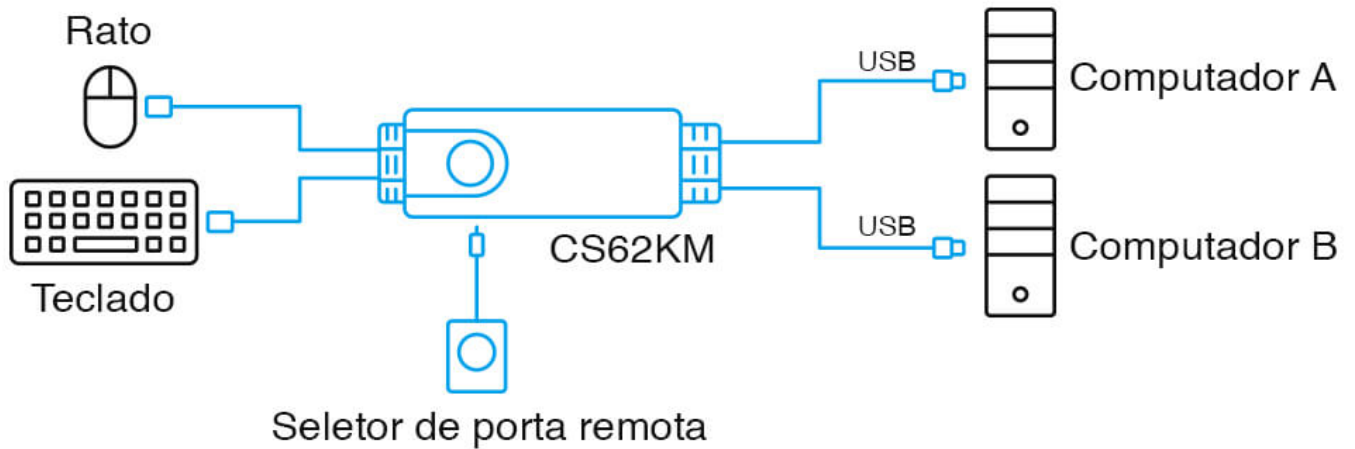

CS62KM

Switch KM com cabo de 2 portas USB Sem Barreiras

Controlo sem limites entre 2 PCs de secretária

ATEN CS62KM é um prático switch KM com cabo que acelera o acesso a dois computadores através de uma consola teclado/rato. O seu design compacto mas multifuncional permite uma configuração sem esforço numa secretária e Comutação Sem Limites entre dois ecrãs através do cursor do rato para uma experiência de utilizador sem complicações. Para além disso, comutar entre computadores pode ser tão flexível como pressionar uma tecla de atalho/botão ou clique do rato. CS62KM é ideal para aplicações multi-tarefa em qualquer indústria em que tarefas administrativas têm de ser simplificadas.

Comutação Sem Limites

Basta deslocar o cursor do rato até à margem e para o ecrã de computador desejado para mudar o controlo de um computador para o próximo.

Aplicações

Configuração

Caraterísticas

ATEN CS62KM é um Switch de Cabo KM USB de 2 portas que permite aos utilizadores controlar até 2 computadores através de um só teclado e rato. CS62KM proporciona varios métodos inovadores de seleção de portas para utilizadores comutarem entre os computadores ligados através do seletor remoto de porta, tecla de atalho, cursor de rato e roda de rato. O método cursor de rato adota a tecnologia exclusiva da ATEN Comutação Sem Limites, que proporciona uma forma intuitiva de mudar o controlo para outro computador deslocando simplesmente o cursor do rato pela margem de um ecrã e para o ecrã do computador de destino sem limitações.

Nota:

1. Comutação de porta de rato apenas suportada no modo de emulação de rato com uma roda de rato USB de 3 botões.
2. O design de alimentação bus por USB permite que o switch receba energia através dos computadores ligados. Requer ligação a dois computadores para obter alimentação suficiente.