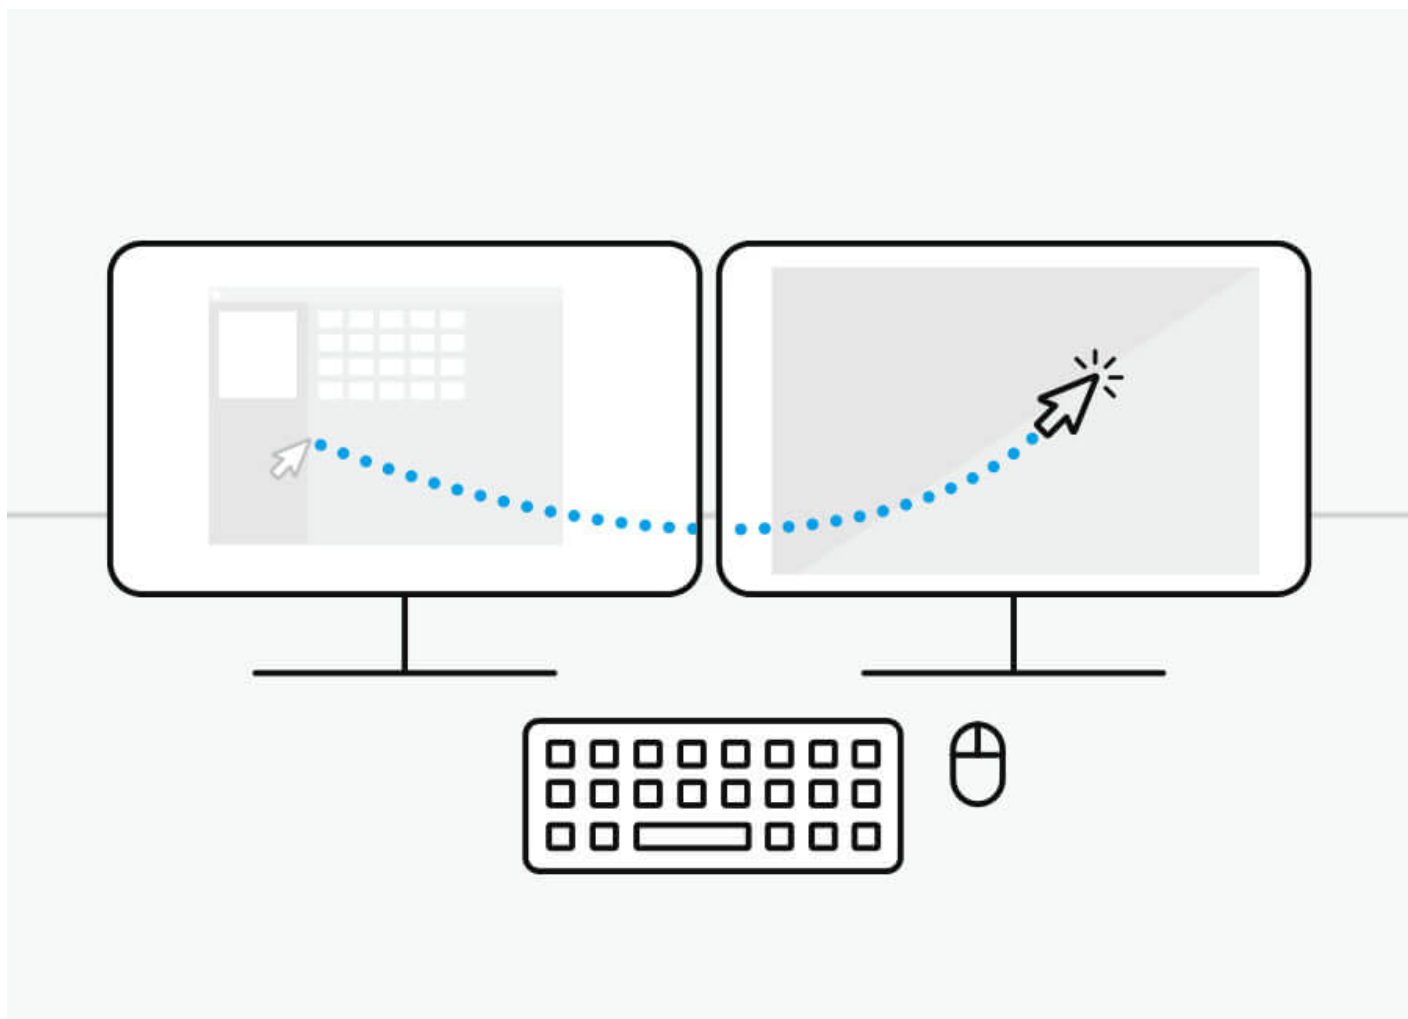

CS62KM

Switch KM com cabo de 2 portas USB Sem Barreiras

Controlo sem limites entre 2 PCs de secretária

ATEN CS62KM é um prático switch KM com cabo que acelera o acesso a dois computadores através de uma consola teclado/rato. O seu design compacto mas multifuncional permite uma configuração sem esforço numa secretária e Comutação Sem Limites entre dois ecrãs através do cursor do rato para uma experiência de utilizador sem complicações. Para além disso, comutar entre computadores pode ser tão flexível como pressionar uma tecla de atalho/botão ou clique do rato. CS62KM é ideal para aplicações multi-tarefa em qualquer indústria em que tarefas administrativas têm de ser simplificadas.

Ambiente de trabalho com espaço otimizado

Comutação Sem Limites

Seleção Inteligente de Comutação

Alimentação própria

Ambiente de trabalho com otimização de espaço melhora a produtividade

O design compacto ajuda a expandir o espaço de trabalho na secretária mantendo-a arrumada e organizada para maior produtividade.

Comutação Sem Limites

Basta deslocar o cursor do rato até à margem e para o ecrã de computador desejado para mudar o controlo de um computador para o próximo.

Aplicações

Configuração

Caraterísticas

ATEN CS62KM é um Switch de Cabo KM USB de 2 portas que permite aos utilizadores controlar até 2 computadores através de um só teclado e rato. CS62KM proporciona varios métodos inovadores de seleção de portas para utilizadores comutarem entre os computadores ligados através do seletor remoto de porta, tecla de atalho, cursor de rato e roda de rato. O método cursor de rato adota a tecnologia exclusiva da ATEN Comutação Sem Limites, que proporciona uma forma intuitiva de mudar o controlo para outro computador deslocando simplesmente o cursor do rato pela margem de um ecrã e para o ecrã do computador de destino sem limitações.