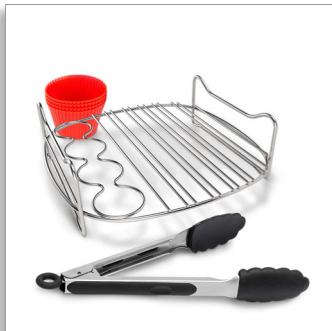

Philips Airfryer XXL
Accessory Kit
Frokostsett

1 stk. frokostbrett
4 stk. muffinsformer
1x klype

HD9955/00

Frokostsett

Tilbehør for å mestre Airfryer-frokost

Med dette spesialfrokostsettet for Philips Airfryer kan du lage en sunn og komplett frokost med posjerte egg, ristet brød, pølse og grønnsaker for en hel familie på én gang.

Minimal anstrengelse

- Enkel rengjøring med deler som kan vaskes i oppvaskmaskin

Gjør det enkelt til frokost

- 4 eggmuffinskopper av silikon å overraske familien med
- Daglig inspirasjon til nye oppskrifter
- Frokostbrett for ristet brød, egg og mye mer
- Klyper med silikontupper som gjør det enkelt å fjerne ingrediensene

PHILIPS

Frokostsett
1 stk. frokostbrett 4 stk. muffinsformer, 1x klype

Høydepunkter

Frokosttilbehør

Philips-frokosttilbehøret passer perfekt til å lage egg, ristet brød, pølse og et uendelig utvalg av grønnsaker for en sunn frokost.

Klype

Med klypen med silikontupp får du et godt grep, slik at du raskt og enkelt kan fjerne frokostingrediensene.

Muffinsformer

Server eggene posjert eller som eggerøre i Philips-muffinskoppene. De er laget av luktfri silikon, og du