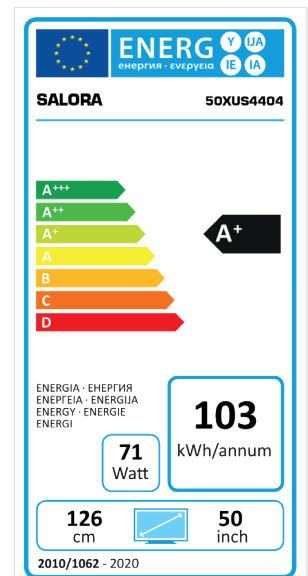

50XUS4404

50" (126CM) UHD HDR SMART LED TV WIFI, DVB-T2/C, FOXNUM EN USB

Met de Salora 50XUS4404 haal je een grote 50 inch 4K Ultra HD TV in huis met ingebouwde wifi. Deze smart tv is voorzien van HDR10 weergave en is uitgerust met Netflix, Youtube en Amazon Prime. Verder beschikt deze tv over 3 HDMI poorten en 2 USB poorten.

PANEL

50" (126CM) UHD HDR LED televisie
Resolutie 3840x2160
Contrast ratio 5000:1
Helderheid: 350 cd/m²
Reactietijd 8ms (GtG)
Kijkhoek: 178/178

AANSLUITINGEN

RF (coaxial), CI slot (DVB-T/C CI+), RJ-45 LAN,
3x HDMI (2.0), 2x USB (2.0), Optical Out, AV In,
Line Out (via hoofdtelefoon), VGA, YPbPr (via VGA),
Hoofdtelefoon.

SOUND

A2 + Nicam stereo
2x 10 Watt (RMS)
Dolby audio processing

FEATURES

Surf via Wifi op internet met de Smart TV functie
Maak gebruik diverse internet applicaties
HBBTV en HDCP 2.2
Smart Remote App gratis verkrijgbaar via App Store en Google Play
Standaard geleverd met o.a. Netflix, Youtube, Amazon Prime
CI+ voor digitale kabeltelevisie van diverse aanbieders
VESA 200x200 (M6) voor wandmontage, dunne bezels
USB mediaspeler (PVR ready), HEVC (H.265)
Ziggo gecertificeerd, Teletext 1000 paginas, Eco Standby <0,5W

TECHNICAL SPECS

EAN: 8720085000772
HxBxD: 656x1130x82 MM (product)
Gewicht: 9,0 KG
HxBxD: 697x1130x235 MM (product met voet)
Gewicht: 10 KG
HxBxD: 754x1202x141 MM (verpakking)
Gewicht: 13 KG