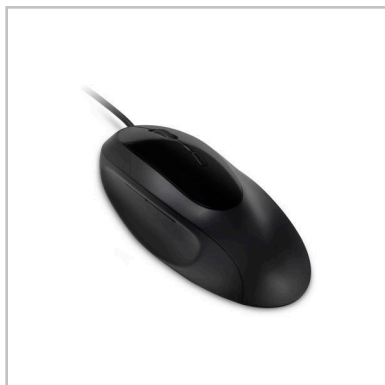

Pro Fit® Ergo Wired Mouse

Ervaar meer comfort met de ergonomisch goedgekeurde Pro Fit® Ergo Wired Mouse.

K75403EU

Productomschrijving

Met de geïntegreerde polssteun en neutrale greep plaatst de ergonomisch goedgekeurde Pro Fit® Ergo Wired Mouse uw hand zodanig dat u meer comfort ondervindt. Functies zijn onder meer geluidloos klikken, plug & play USB-aansluiting, vijf knoppen (onder meer Volgende en Terug) en vier DPI-instellingen (1000/1600/2400/3200).

Features

- Ergonomisch goedgekeurd ontwerp dat uw hand zodanig plaatst dat u meer comfort ervaart.
- Geïntegreerde polssteun en neutrale grepen ondersteunen, dempen en plaatsen de pols zodanig dat u comfort en een neutrale handpositionering ervaart.
- Geluidloos klikken zorgt voor een soepele en ononderbroken bediening.
- De plug & play USB-aansluiting is gemakkelijk en betrouwbaar.
- Vijf knoppen (onder meer Volgende en Terug) verbeteren de navigatie en de productiviteit.
- Met Vier DPI-instellingen (1000/1600/2400/3200) kunt u de gevoeligheid en nauwkeurigheid van de muiscursor regelen.