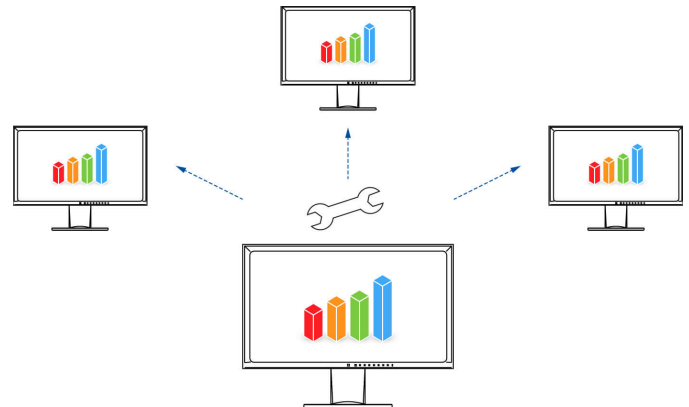

Features

Picture-by-Picture

Met de modus Picture-by-Picture kunt u verschillende signaalbronnen naast elkaar weergeven op één monitor. Hierbij kunt u zelf bepalen welk signaal er op de linkerhelft van het display wordt weergegeven, en welk signaal rechts. Gebruik de modus Picture-by-Picture bijvoorbeeld als u twee computers wilt aansluiten op één monitor, of als u twee losse monitoren voor een computer wilt vervangen door één grotere monitor.

Screen InStyle

Met de Screen InStyle-software kan de EV2760-BK niet alleen via het on-screen-menu, maar ook vanaf de Windows pc gemakkelijk worden geconfigureerd. De instelmogelijkheden omvatten bijvoorbeeld de kleurweergave, energiebesparingsopties en ergonomische functies zoals de reductie van blauw licht (Circadian Dimming). Bij systemen met meerdere monitoren kunnen de instellingen met Screen InStyle op alle aangesloten beeldschermen worden toegepast.

[meer over Screen InStyle](#)

Met de servertoepassing Screen InStyle Server kunnen systeembeheerders alle monitoren in een netwerk waarop Screen InStyle is geïnstalleerd, centraal instellen en beheren. Zo wordt het stroomverbruik geoptimaliseerd en wordt het asset management van de monitoren eenvoudiger.

[meer over Screen InStyle Server](#)

Monitor Configurator voor netwerkoverstijgende instellingen

Vereenvoudigt het werk van netwerkbeheerders: De software biedt u de mogelijkheid om meerdere monitoren tegelijkertijd in één stap te configureren, via een USB-verbinding. U bespaart tijd en hebt voor alle beeldschermen dezelfde instellingen. De configuratie kan als XML-bestand worden beveiligd en aan de clients worden overgedragen.

Tot maar liefst 30% energie besparen - met de EcoView-Optimizer