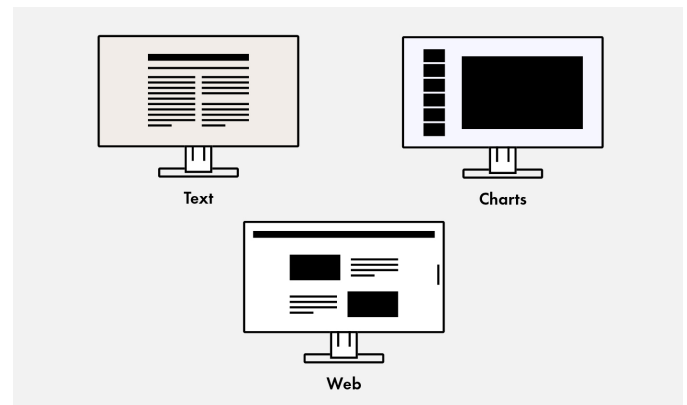

Vooraf ingestelde kleurmodi: met één druk op de knop de optimale weergave

Vooraf ingestelde kleurmodi maken voor u het werken met en bekijken van afbeeldingen, teksten en films eenvoudiger. Voor de kleurinstellingen maakt het namelijk een verschil of u een film bekijkt, een foto bewerkt, op internet surft of een tekst schrijft. Met een druk op de knop kunt u de bijbehorende instellingen activeren voor een ideale helderheid, gammacorrectie en kleurtemperatuur. De Paper-modus simuleert bijvoorbeeld het prettige contrast van een boek, door het blauwe lichte deel en de helderheid te reduceren. Dit spaart de ogen bij het lezen en voorkomt dat ze snel vermoeid raken.