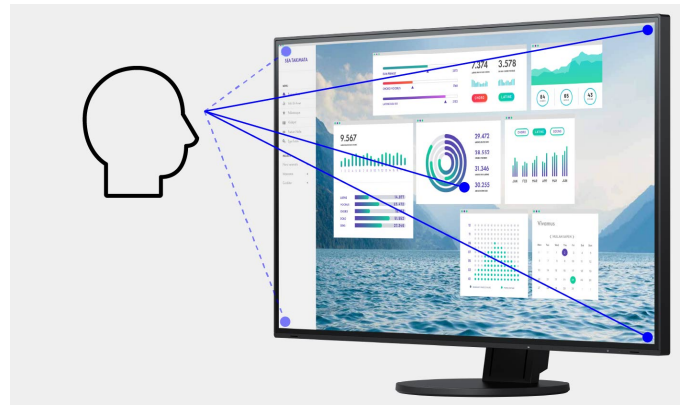

- ✓ 27"-LCD met 2560 x 1440 pixels en IPS-techniek voor uitstekende beeldkwaliteit
- ✓ Aan drie kanten een schermrand van slechts 1 mm: compact en bijzonder elegant
- ✓ Flikkervrij beeld dankzij de hybride regeling van de beeldhelderheid
- ✓ Auto-EcoView en EcoView-Optimizer voor maximale energiebesparing en ideale ergonomie
- ✓ Optimaal ontspiegeld en flexibel instelbaar
- ✓ USB-hub, versie 3.1, met één upsteam- en vier downstream-poorten
- ✓ 2 DisplayPort-signalingsangen en een HDMI- en DVI-D-ingang
- ✓ Aantoonbaar milieubewust en maatschappelijk verantwoord geproduceerd

Features

Ultra-Slim. Ultra-chique!

Of u nu kiest voor elegant zwart of stralend wit: het ultrasmalle design met een bezel van 1 mm maakt gegarandeerd indruk. Tussen het display en de schermrand zit aan de zijkant en de bovenkant alleen een ca. 7,5 mm dunne, zwarte glasrand. Ook de zij- en achterkant van de monitor bieden een slanke en elegante aanblik. Het is kortom een echte blikvanger die u alle ruimte voor uw ideeën biedt.

Functionele elementen in de schermrand

De voorkant van de EV2760-BK beschikt over elektrostatische bedieningselementen in plaats van mechanische toetsen. Deze zijn gemakkelijk te gebruiken en bovendien erg elegant. Ook de op de gebruiker gerichte luidsprekers en alle bedieningselementen zijn in de schermrand ondergebracht. Hierdoor sluiten ze op een gebruiksvriendelijke manier aan op het vlakke, bijna randloze design van de monitor.

Optimale beeldkwaliteit dankzij IPS-panel

De monitor levert een uitmuntende beeldkwaliteit die is gebaseerd op drie pijlers: excellente resolutie van 2560 x 1440 pixels, maximaal contrast van 1000:1 en een stabiele helderheid met tot 350 cd/m². Dat betekent: U geniet van haarscherpe tekstcontouren, stralende illustraties en heldere beelden. Dankzij de hoogwaardige IPS-panels met LED-backlight blijven contrasten en kleuren vanuit elke kijkhoek stabiel.