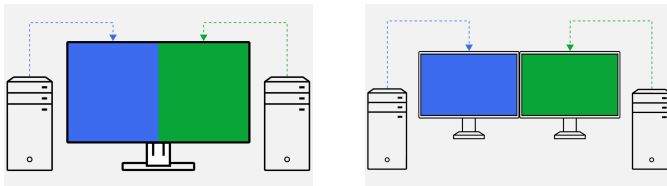

Eén monitor, veel verschillende aansluitingen

Gemakkelijker kan het niet: de meeste eindapparaten die u hebt, zoals PC, laptop of camera's, kunt u rechtstreeks op de monitor aansluiten. De monitor beschikt namelijk over verschillende signaalinterfaces. Bovendien is het beeldscherm uitgerust met vier USB 3.1-poorten van type A. Zo kunt u diverse apparaten aansluiten, zoals een muis, toetsenbord of hoofdtelefoon. Het dagelijks werk wordt daarvoor veel gemakkelijker en u hebt bovendien een opgeruimd bureau.

Bediening is kinderspel met de Button Guide

Met de Button Guide krijgt u een overzicht van alle functies. Raak een willekeurige toets aan en op het beeldscherm worden alle functies en het bijbehorende paneel weergegeven.

Features

Picture-by-Picture

Met de modus Picture-by-Picture kunt u verschillende signaalbronnen naast elkaar weergeven op één monitor. Hierbij kunt u zelf bepalen welk signaal er op de linkerhelft van het display wordt weergegeven, en welk signaal rechts. Gebruik de modus Picture-by-Picture bijvoorbeeld als u twee computers wilt aansluiten op één monitor, of als u twee losse monitoren voor een computer wilt vervangen door één grotere monitor.