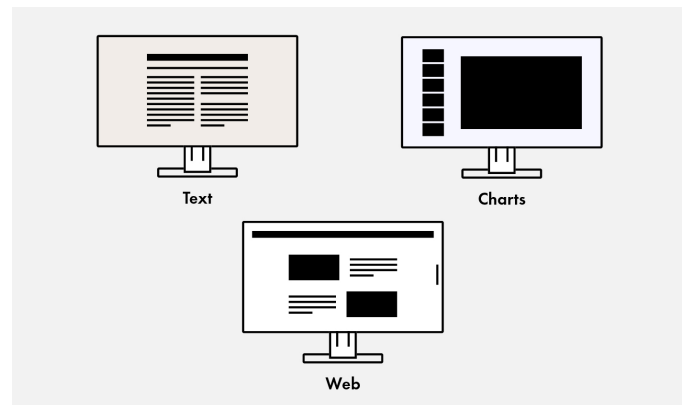

Vooraf ingestelde kleurmodi: met één druk op de knop de optimale weergave

Vooraf ingestelde kleurmodi maken voor u het werken met en bekijken van afbeeldingen, teksten en films eenvoudiger. Voor de kleurinstellingen maakt het namelijk een verschil of u een film bekijkt, een foto bewerkt, op internet surft of een tekst schrijft. Met een druk op de knop kunt u de bijbehorende instellingen activeren voor een ideale helderheid, gammacorrectie en kleurtemperatuur. De Paper-modus simuleert bijvoorbeeld het prettige contrast van een boek, door het blauwe lichte deel en de helderheid te reduceren. Dit spaart de ogen bij het lezen en voorkomt dat ze snel vermoeid raken.