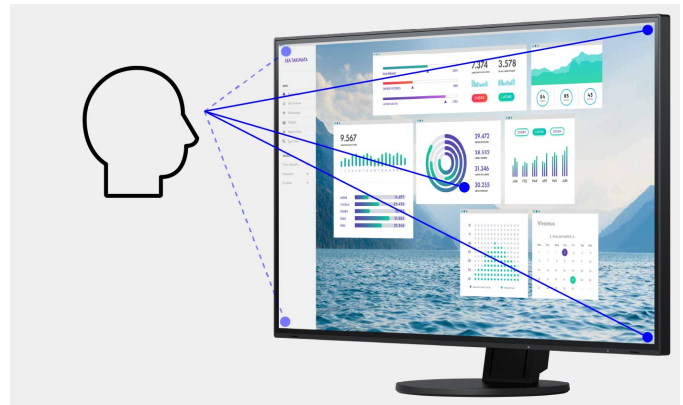

- ✓ 27"-LCD met 2560 x 1440 pixels en IPS-techniek voor uitstekende beeldkwaliteit
- ✓ Aan drie kanten een schermrand van slechts 1 mm: compact en bijzonder elegant
- ✓ Flikkervrij beeld dankzij de hybride regeling van de beeldhelderheid
- ✓ Auto-EcoView en EcoView-Optimizer voor maximale energiebesparing en ideale ergonomie
- ✓ Optimaal ontspiegeld en flexibel instelbaar
- ✓ USB-hub, versie 3.1, met één upsteam- en vier downstream-poorten
- ✓ 2 DisplayPort-signalgangen en een HDMI- en DVI-D-ingang
- ✓ Aantoonbaar milieubewust en maatschappelijk verantwoord geproduceerd

Features

Ultra-Slim. Ultra-chique!

Of u nu kiest voor elegant zwart of stralend wit: het ultrasmalle design met een bezel van 1 mm maakt gegarandeerd indruk. Tussen het display en de schermrand zit aan de zijkant en de bovenkant alleen een ca. 7,5 mm dunne, zwarte glasrand. Ook de zij- en achterkant van de monitor bieden een slanke en elegante aanblik. Het is kortom een echte blikvanger die u alle ruimte voor uw ideeën biedt.

Functionele elementen in de schermrand

De voorkant van de EV2760-WT beschikt over elektrostatische bedieningselementen in plaats van mechanische toetsen. Deze zijn gemakkelijk te gebruiken en bovendien erg elegant. Ook de op de gebruiker gerichte luidsprekers en alle bedieningselementen zijn in de schermrand ondergebracht. Hierdoor sluiten ze op een gebruiksvriendelijke manier aan op het vlakke, bijna randloze design van de monitor.

Optimale beeldkwaliteit dankzij IPS-panel

De monitor levert een uitmuntende beeldkwaliteit die is gebaseerd op drie pijlers: excellente resolutie van 2560 x 1440 pixels, maximaal contrast van 1000:1 en een stabiele helderheid met tot 350 cd/m². Dat betekent: U geniet van haarscherpe tekstcontouren, stralende illustraties en heldere beelden. Dankzij de hoogwaardige IPS-panels met LED-backlight blijven contrasten en kleuren vanuit elke kijkhoek stabiel.