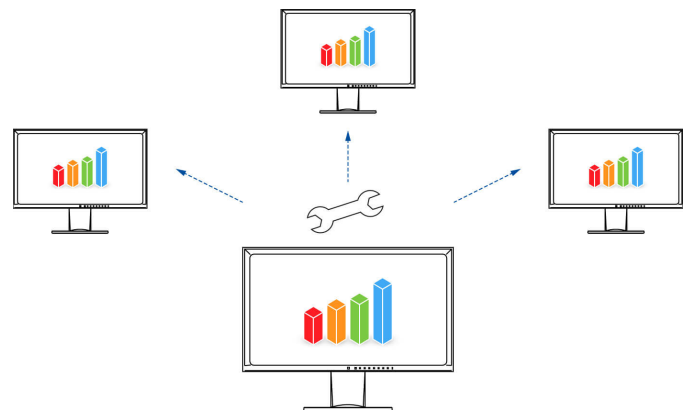

Features

Picture-by-Picture

Met de modus Picture-by-Picture kunt u verschillende signaalbronnen naast elkaar weergeven op één monitor. Hierbij kunt u zelf bepalen welk signaal er op de linkerhelft van het display wordt weergegeven, en welk signaal rechts. Gebruik de modus Picture-by-Picture bijvoorbeeld als u twee computers wilt aansluiten op één monitor, of als u twee losse monitoren voor een computer wilt vervangen door één grotere monitor.

Screen InStyle

Met de Screen InStyle-software kan de EV2760-WT niet alleen via het on-screen-menu, maar ook vanaf de Windows pc gemakkelijk worden geconfigureerd. De instelmogelijkheden omvatten bijvoorbeeld de kleurweergave, energiebesparingsopties en ergonomische functies zoals de reductie van blauw licht (Circadian Dimming). Bij systemen met meerdere monitoren kunnen de instellingen met Screen InStyle op alle aangesloten beeldschermen worden toegepast.

[meer over Screen InStyle](#)

Met de servertoepassing Screen InStyle Server kunnen systeembeheerders alle monitoren in een netwerk waarop Screen InStyle is geïnstalleerd, centraal instellen en beheren. Zo wordt het stroomverbruik geoptimaliseerd en wordt het asset management van de monitoren eenvoudiger.

[meer over Screen InStyle Server](#)

Monitor Configurator voor netwerkoverstijgende instellingen

Vereenvoudigt het werk van netwerkbeheerders: De software biedt u de mogelijkheid om meerdere monitoren tegelijkertijd in één stap te configureren, via een USB-verbinding. U bespaart tijd en hebt voor alle beeldschermen dezelfde instellingen. De configuratie kan als XML-bestand worden beveiligd en aan de clients worden overgedragen.

Tot maar liefst 30% energie besparen - met de EcoView-Optimizer