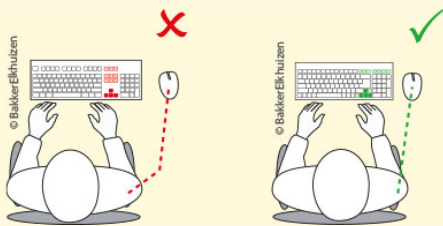

UltraBoard 960

Standaard compact toetsenbord

Het UltraBoard 960 is een compact toetsenbord mét een numeriek gedeelte.

Het grootste verschil met een standaard toetsenbord is de optimale lay-out indeling, waardoor het UltraBoard 960 maar liefst 8 cm smaller is dan een 'normaal' toetsenbord!

De afstand tussen de toetsen bedraagt tussen de 18 tot 20 mm (ISO 9241). Het letterdeel moet duidelijk gescheiden zijn van de functietoetsen (ISO 9241). Donkere letters op een heldere achtergrondkleur vergemakkelijken het lezen (ISO 9241), en dragen bij aan een hogere productiviteit (Snyder, 1990). De middelste rij toetsen mag niet hoger dan 30 mm boven het bureauoppervlak liggen (DIN 2137). Het toetsenbord moet hellend kunnen worden geplaatst en mag geen geheel vormen met het beeldscherm (Council Directive 90/270/EEC).

Een standaard compact toetsenbord voor de juiste ergonomische houding

Met het UltraBoard 960 Standard Compact wordt de reikafstand naar de muis verkleind en verlaagt u de belasting van uw onderarmen. Bijkomend voordeel is dat deze compactere variant makkelijker mee te nemen is in een rugzak of laptotas. Zo is er de mogelijkheid altijd en overal comfortabel en ergonomisch te werken.

Compact

Het grootste verschil met een standaard toetsenbord is de optimale lay-out indeling, waardoor het UltraBoard 960 maar liefst 8 cm smaller is dan een 'normaal' toetsenbord!

Toetsaanslag

De toetsen van het UltraBoard 960 kennen een lichte toetsaanslag. Dit komt door het toepassen van een schaarmechanisme in plaats van een traditioneel membraan. Hierdoor krijgt u een zeer fijne tactiele feedback.