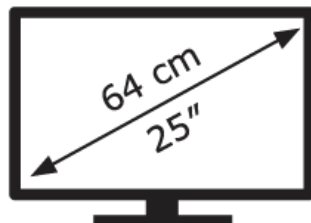

ENERG

DELL

U2520D

22 kWh/1000h

ABCD **E** FG

16 kWh/1000h

2560 px

1440 px