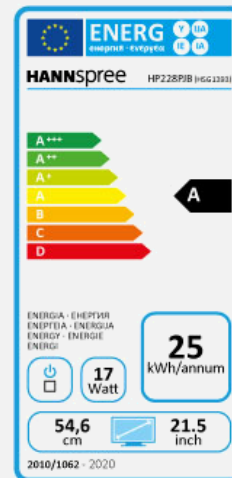

HP 228 PJB

21.5" / 54,61cm Diagonale
LED Backlight – Format 16:9

- 21.5" 16:9 LED Backlight Monitor
- 1920 x 1080 Resolution Full HD 1080P
- 178°/178° breiter Betrachtungswinkel
- Drei Video-Eingänge: DP + HDMI + VGA
- Ultra-Schmales Design
- Eingebaute Stereo Lautsprecher
- Neigbar und VESA Aufnahme
- Höhenverstellbarer Multifunktionsständer
- Pivot 90° drehbar und schwenkbar
- Geringer Energieverbrauch & Vielzahl an Videoformaten
- Umweltfreundlich
- Flimmerfrei
- Low Blue Light Modus

BETRACHTUNGSWINKEL

178° Betrachtungs-
winkel

Ultra-Schmales
Design

ERGONOMIE EIGENSCHAFTEN

Höhen-
verstell-
barer
Fuß

Pivot

Neigbar

Schwenk-
bar

Bildschirmgröße	54,6cm / 21.5" Diagonale
Panel Typ	TFT – LED Backlight VA Panel (*)
Seitenverhältnis	16:9
Auflösung (H x V)	1920 x 1080 Full HD
Helligkeit	250cd/m ²
Kontrast (Typ.)	3.000:1 (Typisch)
Kontrast (Aktiv)	80.000.000:1 (Aktiv)
Blickwinkel L/R; U/D	178° H – 178° V (CR > 10)
Reaktionszeit	5 msec
Pixelabstand	0,248 (H) x 0,248 (V) mm
Displayoberfläche	Anti-Glare
Displayfarben	16.7M Colors
Horizontal Frequenz	30 ~ 83 kHz
Vertical Frequenz	56 ~ 75 Hz
Max. Monitor Frequenz	1920 x 1080 @ 60Hz
Input 1	D-Sub (VGA)
Input 2	HDMI
Input 3	Display Port
Eingebaute Lautsprecher	Ja, 2W x 2; Kopfhörer Ausgang
Energieverbrauch	On: 16,64W; Stand-by: 0,38W; Off: 0,23W
Stromquelle	AC 100 ~ 240 Volt; 50 ~ 60 Hz
Produktabmessung	489.3 x 215.3 x 491.8 mm (W x D x H)
Verpackungsabmessung	546 x 154 x 360 mm (W x D x H)
Netto / Brutto Gewicht	3.6 Kg / 4.75 Kg
Gehäuse- und Fuß-farbe	Rahmen / Fuß / Stand / Rückseite: Schwarz Texturiert

Supplier's Name	HANNSpree
Model Name	HP228PJB
Energy Efficiency Class	A
Screen Size (Centimetres)	54,6
Screen Size (Inches)	21,50
On mode power Consumption (W)	17
Annual Energy Consumption* (kWh)	25
Standby-mode Power Consumption (W)	0,38
Off-mode Power Consumption (W)	0,23
Screen Resolution	1920 x 1080