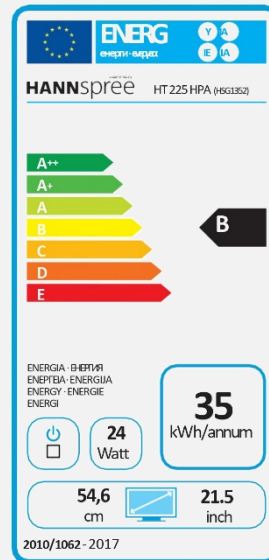

HT 225 HPA

54,6cm/ 21.5"

LED Backlight – Format 16:9

- 21,5" Touch Monitor LED Backlight
- 1920 x1080 Full HD Auflösung
- 10-Punkt Touch
- 178° / 178° Betrachtungswinkel
- Seitenverhältnis 16:9
- Gehärtetes Glas (Härte 7H)
- 80,000,000:1 Aktiver Kontrast
- HDMI + DP + VGA Eingänge
- Eingebaute Stereolautsprecher
- Vielzahl an Videoformaten : PC / Movie / Game / ECO
- Ergonomischer, höhenverstellbarer Fuß
- Neigungswinkel:15°~70°
- VESA Aufnahme 100x100 mm
- Ausrichtung: Quer- und Hochformat

Bildschirmgröße	54,6cm / 21.5" Diagonal
Panel Typ	TFT – LED Backlight, ADS Panel (*)
Seitenverhältnis	16:9
Auflösung (H x V)	1920 x 1080 Full HD
Helligkeit	300 cd/m ² (Panel) – 246 cd/m ² (Monitor)
Kontrast	1.000:1 (Typisch) - 80.000.000:1 (Aktiv)
Betrachtungswinkel L/R; U/D	178° H – 178° V (CR > 10)
Reaktionszeit	7 msec (GTG)
Pixelabstand	0,24825 (H) x 0,24825 (V) mm
Touch Typ	Projizierte Kapazitive Technologie – 10 Punkt Touch
Bildschirmoberfläche	Blendschutzfolie; Trübungswert: 10%
Display Farben	16.7M Farben
Zeilenfrequenz	30 ~ 82 kHz
Bildfrequenz	55 ~ 76 Hz
Max Display Frequenz	1920 x 1080 @ 60Hz
Eingänge 1	D-Sub (VGA)
Eingänge 2	HDMI (Ver. 1.3; kompatibel mit 1.4)
Eingänge 3	Display Port (Ver. 1.2a)
Eingebaute Lautsprecher	Ja, 2W x 2; PC Audio line in
Energieverbrauch	An: 24 W; Stand-by: 0,28W; Aus: 0,26W
AC Leistungsbereich	AC 100 ~ 240 Volt; 50 ~ 65 Hz
Produktmaße	490,3 x 299,4 x 47,8 mm (B x H x T)
Verpackungsmaße	550 x 366 x 115 mm (B x H x T)
Netto-/Bruttogewicht	3,6 Kg / 4,6 Kg
Blende & Color Plan	Arm / Fuß/Rückseite Rahmen/Blende- Textur

Lieferant	HANNspree
Modell Name	HT225HPA
Energie Effizienzklasse	B
Bildschirmgröße (Zentimeter)	54,60
Bildschirmgröße (Zoll)	21,50
Energieverbrauch bei Betrieb (W)	24
Jährlicher Energieverbrauch* (kWh)	35
Energieverbrauch in Stand-by Modus (W)	0,28
Energieverbrauch Offline (W)	0,26
Bildschirmauflösung	1920 x 1080