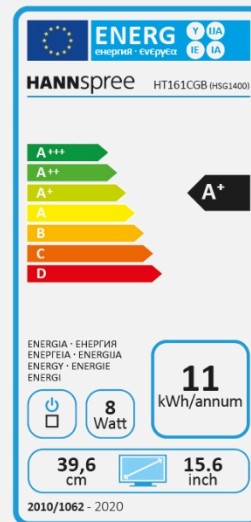

#### ANDERE EIGENSCHAFTEN

Eingebaute  
Stereo  
Lautsprecher

Ultraflaches  
Design

10-Punkt  
Touch

Hartglas  
Schutz

Bildschirmgröße	39.6 cm / 15.6" Diagonal
Panel Typ	TFT – LED Backlight Technology (ADS Panel*)
Seitenverhältnis	16:9
Auflösung (H x V)	1920 x 1080 Full HD
Helligkeit	250 cd/m <sup>2</sup> (Panel) – 220 cd/m <sup>2</sup> (Monitor)
Kontrast (Typ.)	800:1 (Typical)
Kontrast (Aktiv)	10.000.000:1 (Aktiv)
Betrachtungswinkel	170° H / 170° V (CR > 10)
Reaktionszeit	15 msec
Pixel Abstand	0.17925 (H) X 0.17925 (V) mm
Touch Technologie	Kapazitiver - 10 Punkt Touch
Bildschirmfarben	262 Tausend Farben (6-bit)
Zeilenfrequenz	31 ~ 81 kHz
Bildfrequenz	56 ~ 75 Hz
Max Display Frequenz	1920 x 1080 @ 60Hz
Eingang 1	USB 3.1 Type-C x 2 (Power supply & signal) USB 3.1: Power Supply Standard 20V/5A Transmission rate: 10Gbps
Eingang 2	Mini HDMI x 1
Lautsprecher	Ja, 0,5W x 2; Audioausgang
Stromversorgung	USB 3.1 Type-C DC Eingang
Energieverbrauch	On: 7.26W; Stand-by: 0.30W; Off: 0,29W
Produktmaße	355.4 x 11 x 222.88 mm (W x D x H)
Verpackungsmaße	428 x 76 x 290 mm (W x D x H)
Netto-/ Bruttogewicht	770 Gramm / 2300 Gramm
EAN	4711404023064

VESA Wandhalterung	N/A
Neigbar/schwenkbar	NA / N/A
Kensington Lock	N/A
Tastatur	Bediensteuerelement
Display Schutz	Type: AF Glass Thickness: 0.55mm
Härte / Transmission	≥7H Gehärtete Panel Oberfläche/ 88%
Farben	sRGB, Warm, Natur, Kühl, Benutzerdefiniert
Preset Mode	Standard, Spiel, Kino Modus
Bildschirmanzeige	14 OSD Sprachen
Zubehör	Type-C - Type-C Kabel (1 m); Type-A - Type-C Kabel (1 m); HDMI – Mini HDMI Kabel (1 m); Garantie Karte; Schnellstartanleitung; Schutzhülle/ faltbarer Ständer
Other Features	Low Blue Light Modus

Herstellername	HANNspree
Modellname	HT161CGB
Energieeffizienzklasse	A+
Bildschirmgröße (Zentimeter)	39,6
Bildschirmgröße (Zoll)	15,60
Stromverbrauch eingeschaltet (W)	8
Jährlicher Stromverbrauch* (kWh)	11
Stromverbrauch Stand-by Modus (W)	0,30
Stromverbrauch ausgeschaltet (W)	0,29
Auflösung	1920 x 1080