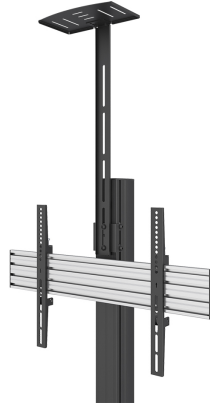

## NMPRO-CAMSHELF

El Neomounts by Newstar

NMPRO-CAMSHELF es un estante para cámara para el carro Neomounts by Newstar NMPRO-M y para el soporte de piso NMPRO-S - Negro

## SOPORTE DE PANTALLA PLANA NEOMOUNTS

### ESPECIFICACIONES

Ajuste de la altura	Manual
Altura	65
Ancho	25
Color	Negro
Garantía	5 años
Peso máximo	2
Peso mínimo	0
Profundidad	15
Tamaño máximo de la pantalla	
Tamaño mínimo de la pantalla	
EAN code	8717371448127

El Neomounts Pro NMPRO-CAMSHELF es un estante para cámara para el carro Neomounts Pro NMPRO-M y para el soporte de piso NMPRO-S.

El NMPRO-CAMSHELF tiene un ancho de 25 cm, una profundidad de 14,5 cm y una altura de 65,4 cm. La capacidad de peso del estante es de 2 kg.