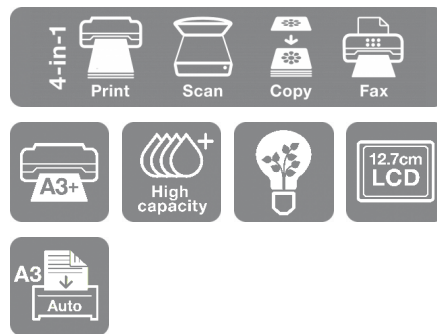

DATOVÝ LIST

ZÁKLADNÍ FUNKCE

- **Vysoká výtěžnost inkoustu**
  Tisk až 86 000 stran černobíle bez nutnosti výměny spotřebního materiálu¹
- **Méně odpadu**
  Použití vysokokapacitních inkoustových zásobníků snižuje potřebu spotřebního materiálu
- **Nízká spotřeba energie**
  Technologie Epson Heat-Free nevyužívá teplo, a tím snižuje spotřebu energie.
- **Rozsáhlé možnosti skenování**
  Podpora tenkých papírů a vylepšená kvalita skenování
- **Spolupráce se softwarem Epson Remote Services**
  Pokročilá diagnostika tiskáren a multifunkčních zařízení Epson založená na cloudu