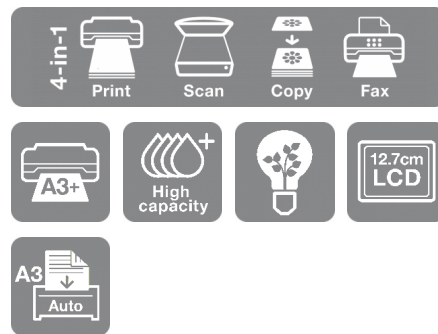

## FICHA TÉCNICA

Imprime hasta 86 000 páginas en blanco y negro y 50 000 páginas en color sin interrupciones, gracias a los paquetes de tinta con rendimiento de impresión superelevado<sup>1</sup>

Con la WorkForce Pro RIPS WF-C879R de Epson, podrás disfrutar de impresión sin interrupciones de hasta 86 000 páginas en blanco y negro, y 50 000 en color sin necesidad de reponer la tinta<sup>1</sup>. Esta impresora multifunción de inyección de tinta de elevada fiabilidad incorpora nuestra tecnología innovadora de paquetes de tinta reemplazables (RIPS) que supone una menor intervención del usuario, menos residuos y un menor consumo energético.

### Rendimiento de impresión superelevado

Gracias a nuestra tecnología RIPS única, puedes imprimir hasta 86 000 páginas en blanco y negro y 50 000 páginas en color sin cambiar los paquetes de tinta.<sup>1</sup> Esto implica una menor necesidad de intervención del usuario, lo que aumenta la productividad y reduce los residuos.