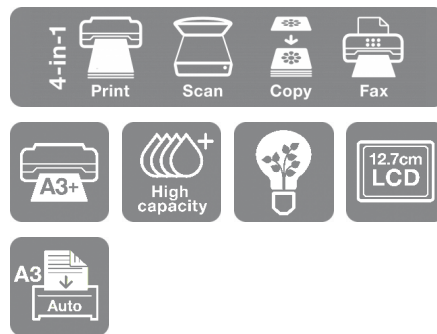

WorkForce Pro WF-C879RDFW

TUOTETIEDOT

Jopa 86 000 mustavalkosivun tai 50 000 värisivun tulostus ilman musteen vaihtoa erittäin riittoisien mustepakkausten ansiosta¹

Epsonin WorkForce Pro RIPS WF-C879R -tulostimella voi tulostaa jopa 86 000 mustavalkosivua ja 50 000 värisivua ilman musteen vaihtoa¹. Tämä erittäin luotettava monitoimitulostin käyttää ainutlaatuisista mustepakkaustekniikkaa, joka vähentää jätettä, energiankulutusta ja ylläpitotoimia.

Erittäin riittoiset musteet

Epsonin ainutlaatuisen mustepakkaustekniikan ansiosta tulostimella voi tulostaa jopa 86 000 mustavalkosivua tai 50 000 värisivua ilman, että mustetta tarvitsee vaihtaa.¹ Se vaatii siten vain vähän ylläpitotoimia, mikä parantaa tuottavuutta ja vähentää jätettä.