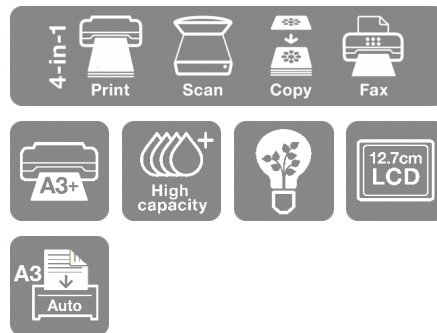

DATENBLATT / BROSCHÜRE

PRODUKTMERKMALE

- **Hohe Seitenergiebigkeit**
  Bis zu 86.000 Seiten in Schwarzweiß ohne Tintenwechsel¹
- **Weniger Abfall**
  Weniger Komponenten und hochergiebige Tintenbeutel
- **Niedriger Stromverbrauch mit Heat-Free Technology**
  Heat-Free Technology von Epson erfordert keine Wärme, was den Energieverbrauch reduziert
- **Leistungsstarke Scanfunktion**
  Unterstützung von dünnem Papier und herausragende Scanqualität
- **Epson Remote Services**
  Cloud-basierte, erweiterte Diagnose für Epson Drucker und Multifunktionsgeräte