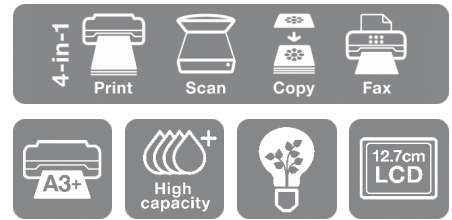

WorkForce Pro WF-C878RDTWF

DATASHEETS

Beperk downtime, bespaar kosten en verbeter de duurzaamheid met deze ultrabetrouwbare zakelijke inkjet-MFP

Verbruik minder energie en beperk downtime terwijl u hoge productiviteit realiseert met de WorkForce Pro RIPS WF-C878R van Epson. Dankzij deze ultrabetrouwbare multifunctionele zakelijke inkjetprinter kunnen gebruikers tot wel 20.000 pagina's afdrukken zonder materiaal te vervangen.¹

Afdrukken met hoog rendement

Deze MFP met lage interventie drukt tot wel 20.000 pagina's af in zwart-wit of kleur zonder de inkt te vervangen.¹ Dit betekent minder interventie door de gebruiker en meer productiviteit.