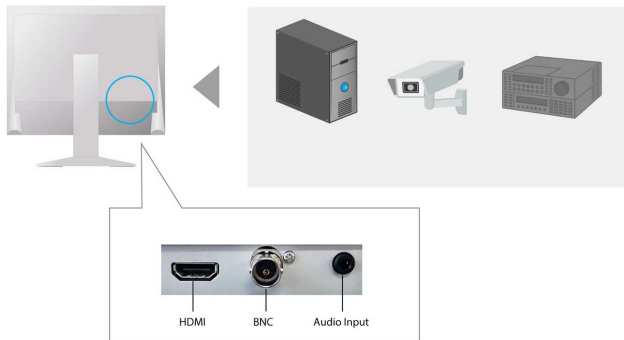

FDS1903-AGY

Uw voordelen

De FDS1903-A is een overtuigende monitor in het 19-inchsegment met een klassieke beeldverhouding van 5:4 en signaal-ingangen voor videobeveiligingssystemen. Zijn HDMI-ingang ondersteunt resoluties tot Full HD. De composietingang (BNC) wordt gebruikt om analoge videobewakingsapparatuur zoals camera's of recorders aan te sluiten. De FDS1903-A ondersteunt de PAL-, SECAM- en NTSC-standaard.

Features

Diverse interfaces voor PC en video

De PC kan op een HDMI-ingang worden aangesloten voor de ontvangst van signalen van een digitale bron, bijvoorbeeld een HDD-recorder. De composietingang (BNC) wordt gebruikt om analoge videobewakingsapparatuur en bewakingscamera's aan te sluiten. De monitor ondersteunt NTSC-, PAL- en SECAM-signalen.