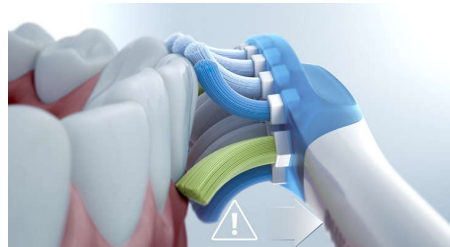

Sensore di pressione integrato

Nel caso in cui tu stia esercitando troppa pressione, DiamondClean 9000 se ne accorrerà. Se devi diminuire la pressione, lo spazzolino emetterà un suono pulsante come promemoria per avvisarti che è necessario lasciar lavorare la testina dello spazzolino. 7 persone su 10 hanno trovato questa funzione utile per ottenere una pulizia migliore.