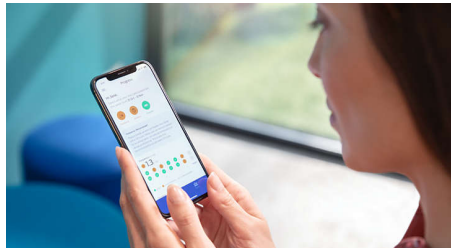

Progress Report

DiamondClean 9000 ti offre una guida ideale per migliorare e mantenere abitudini di igiene orale salutari da seguire tra un checkup dal dentista e l'altro. Grazie ai sensori intelligenti integrati saprai quando stai esercitando una pressione eccessiva. Collegandoti all'app Sonicare, avrai un Progress Report che ti aiuterà a percorrere sempre la strada giusta e ti mostrerà tutti i progressi che hai fatto.