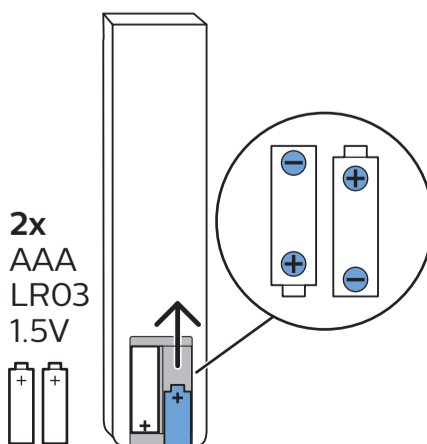

6

7

8

9

B

VESA (x, y)

65" 400x200mm M6 (L: 10mm-14mm) 164 cm

1

2

3

4

2x AAA LR03 1.5V

5

6

Click

English Read the safety instructions.
Български Прочетете инструкциите за безопасност.
Čeština Přečtěte si bezpečnostní pokyny.
Hrvatski Pročitajte sigurnosne upute.
Dansk Læs sikkerhedsforskrifterne.
Deutsch Lesen Sie die Sicherheitshinweise.
Ελληνικά Διαβάστε τις οδηγίες ασφαλείας.
Eesti Lugege ohutusnõudeid.
Español Lea las instrucciones de seguridad.