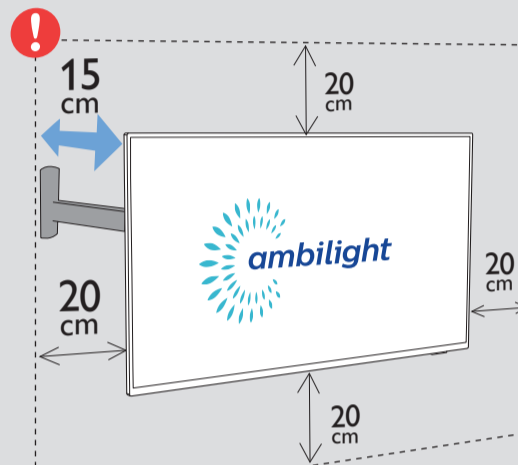

6

7

8

9

B

VESA (x, y)

65" 400x200mm M6 (L: 10mm-14mm) 164 cm

1

2

3

4

2x AAA LR03 1.5V

5

6

Click

English Read the safety instructions.
Български Прочетете инструкциите за безопасност.
Čeština Přečtěte si bezpečnostní pokyny.
Hrvatski Pročitajte sigurnosne upute.
Dansk Læs sikkerhedsforskrifterne.
Deutsch Lesen Sie die Sicherheitshinweise.
Ελληνικά Διαβάστε τις οδηγίες ασφαλείας.
Eesti Lugege ohutusnõudeid.
Español Lea las instrucciones de seguridad.