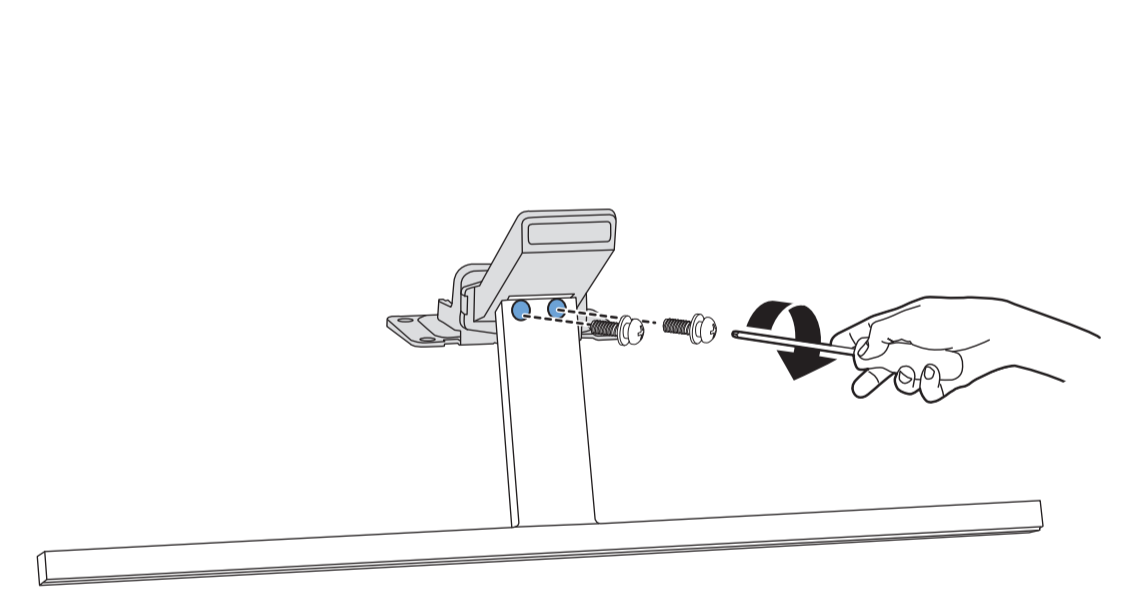

6

7

8

9

B

VESA (x, y)

65" 400x200mm M6 (L: 10mm-14mm) 164 cm

1