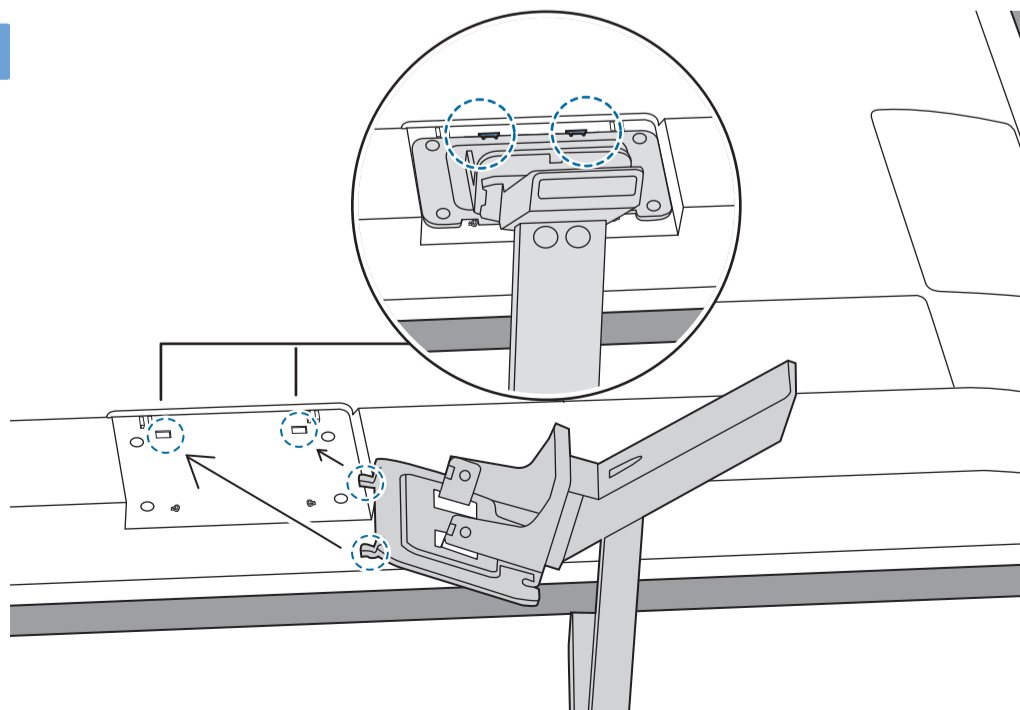

6

7

8

9

B

VESA (x, y)

65" 400x200mm M6 (L: 10mm-14mm) 164 cm

1