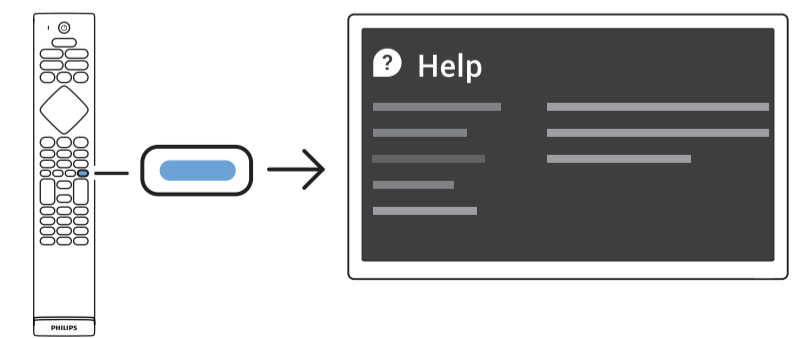

All registered and unregistered trademarks are property of their respective owners. Specifications are subject to change without notice. Philips and the Philips' shield emblem are trademarks of Koninklijke Philips N.V. and are used under license from Koninklijke Philips N.V. 2020 © TP Vision Europe B.V. All rights reserved. philips.com