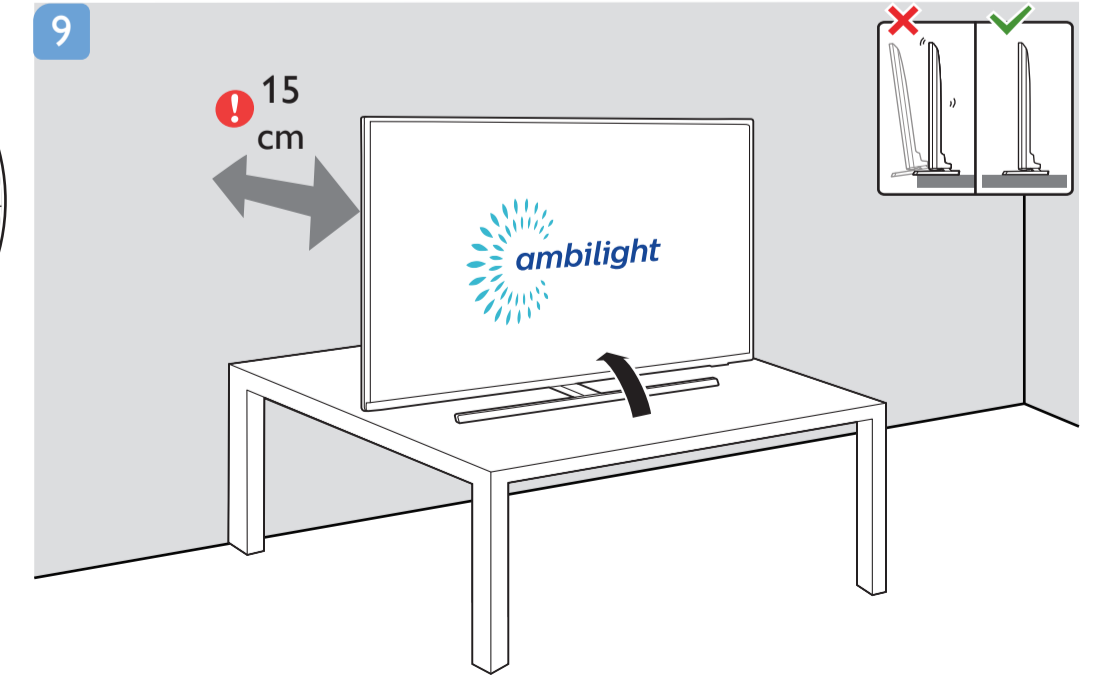

8505 / 8545 series

Quick Start Guide

A

1

2

3

4

5

6

7

8

9