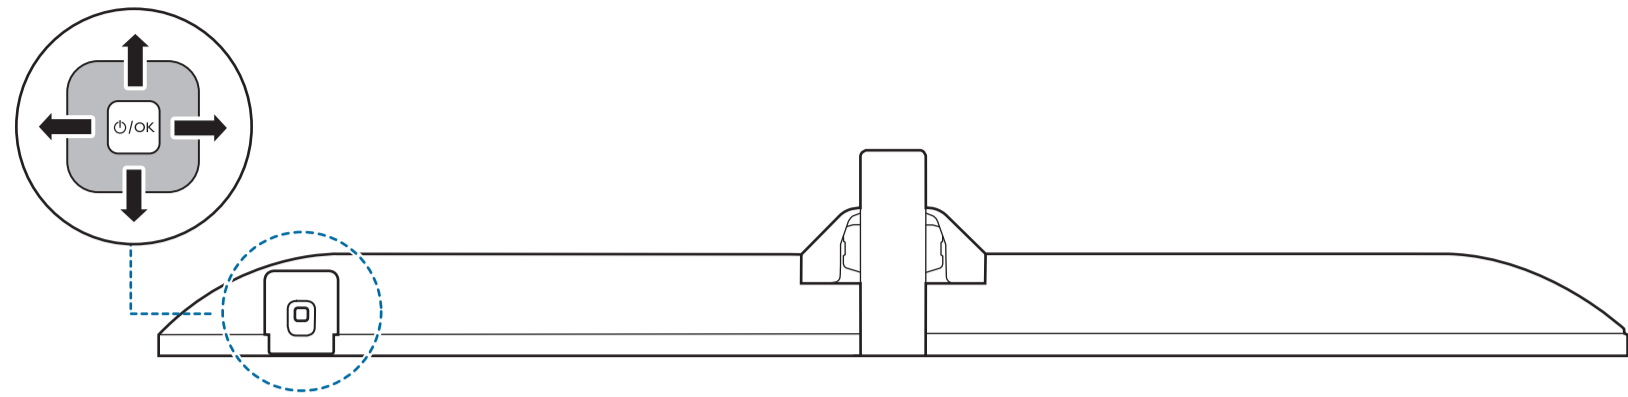

6

7

8

9

B

VESA (x, y)

65" 400x200mm M6 (L: 10mm-14mm) 164 cm

1