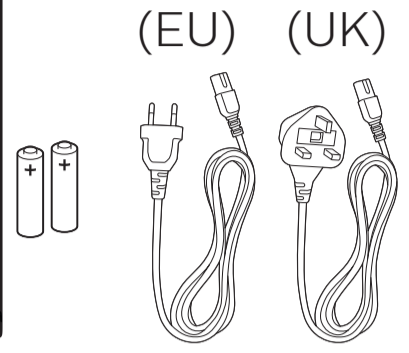

8505 / 8545 series

Quick Start Guide