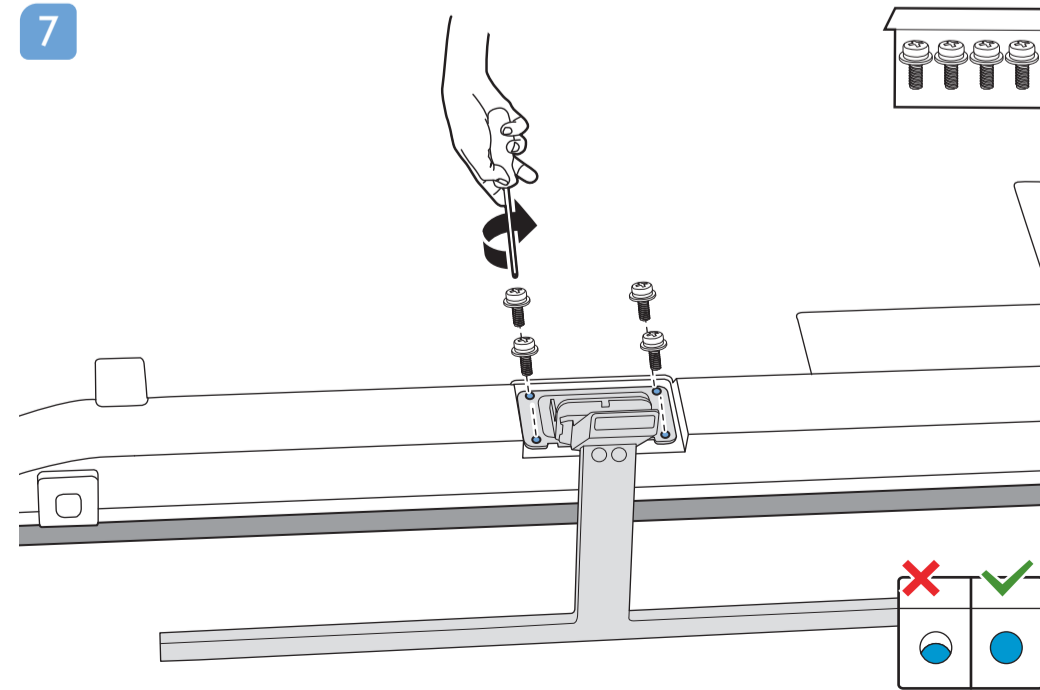

6

7

8

9

B

VESA (x, y)

65" 400x200mm M6 (L: 10mm-14mm) 164 cm

1