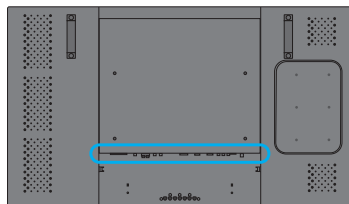

规格

图片 / 显示

- 屏幕对角线尺寸: 46 英寸 / 117 厘米
- 面板分辨率: 1920x1080
- 最佳分辨率: 1920 x 1080, 60 赫兹
- 亮度: 1500 cd/m²
- 对比度 (标准): 4000:1
- 响应时间 (标准): 8.5 毫秒
- 宽高比: 16:9
- 视角 (水平 / 垂直): 178 / 178 度
- 显示屏色彩: 1670 万色
- 画面效果增强: 3/2 - 2/2 移动下拉, 运动补偿去隔行, 逐行扫描, 动态对比度增强
- 像素间距: 0.53 x 0.53 毫米

连接

- PC: VGA 输入 D-Sub 15HD, VGA 输出 D-Sub 15HD, DVI-D x1, RS232 D-Sub9, RS232 D-sub9 输出, 3.5 毫米电脑音频输入 x1
- AV 输入: HDMI x1, 音频 (L/R) x2
- AV 输出: 音频 (L/R) x1
- 其它接口: 外置扬声器接口, 交流输出, 分量 RCA x1

便利性

- 放置: 纵向, 横向
- 平铺矩阵: 高达 5 x 5
- 画中画: PIP
- 信号循环途径: RS232, VGA
- 键盘控制: 隐藏, 锁定
- 遥控信号: : 锁定
- 简易安装: 提把, 智能插入位置, 交流输出
- 节能功能: 环境光传感器, 智能电源管理
- 安全控制功能: : 热量控制, 温度传感器
- 画面效果: 高级色彩控制
- 包装: 可循环使用包装盒
- 网络可控性: RS232

尺寸

- 边框厚度: 20 毫米
- VESA 安装: 400 x 200 毫米
- 装置尺寸 (宽 x 高 x 厚) ((宽 x 高 x 厚)): 1060 x 616.5 x 124.2 毫米
- 电视机尺寸 (英寸) ((宽 x 高 x 厚)): 41.7 x 24.3 x 4.9 英寸

使用条件

- 温度范围 (工作): 0 - 40 ° C
- 相对湿度: 5 - 90 %
- MTBF: 60,000 小时

附件

- 随附的附件: 遥控器, 遥控器电池, 交流电源线, VGA 信号线, 光盘上的用户手册, 快速入门指南
- 底座: BM05211

其它

- 边框: 金属灰黑色
- 保修: 欧洲 / 北美 3 年
- 屏幕显示语言: 英语, 法语, 德语, 意大利语, 波兰语, 土耳其语, 俄语, 简体中文
- 审批机构: CE, FCC, Class B, UL/cUL, CCC, RoHS

功率

- 主电源: 90-264 伏交流, 50/60 赫兹
- 功耗 (开机模式): 标准 213 瓦
- 待机功耗: < 1 瓦

声音

- 内置扬声器: 2 x 12 瓦 (RMS)

支持的显示分辨率

• 电脑格式

分辨率	刷新率
1024 x 768	60 赫兹
1280 x 768	60 赫兹
1280 x 800	60 赫兹
1360 x 768	60 赫兹
1366 x 768	60 赫兹
1440 x 900	60 赫兹
1600 x 1200	60 赫兹
1920 x 1080	60 赫兹
1920 x 1200	60 赫兹
640 X 480	60、67、72、75 赫兹
800 X 600	56、60、72、75 赫兹

• 视频格式

分辨率	刷新率
1080i	50、60 赫兹
1080p	50、60 赫兹
480i	60 赫兹
480p	60 赫兹
576i	50 赫兹
576p	50 赫兹
720p	50、60 赫兹

包装尺寸

- EAN: 87 12581 60485 1
- 随附产品数量: 1
- 包装类型: 箱体

发行日期 2017-07-06

版本: 7.3.1

12 NC: 8670 000 76922
EAN: 87 12581 60485 1

© 2017 Koninklijke Philips N.V.
保留所有权利。

规格如有更改, 恕不另行通知。所有商标是
Koninklijke Philips N.V. 或它们各自所有者的财产。

www.philips.com