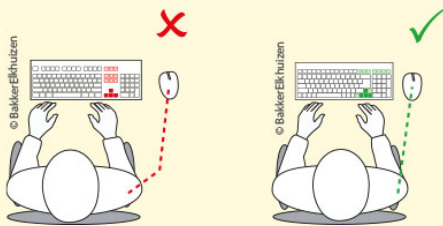

UltraBoard 960

Standaard compact toetsenbord

Het UltraBoard 960 is een compact toetsenbord mét een numeriek gedeelte.

Het grootste verschil met een standaard toetsenbord is de optimale lay-out indeling, waardoor het UltraBoard 960 maar liefst 8 cm smaller is dan een 'normaal' toetsenbord!

De afstand tussen de toetsen bedraagt tussen de 18 tot 20 mm (ISO 9241). Het letterdeel moet duidelijk gescheiden zijn van de functietoetsen (ISO 9241). Donkere letters op een heldere achtergrondkleur vergemakkelijken het lezen (ISO 9241), en dragen bij aan een hogere productiviteit (Snyder, 1990). De middelste rij toetsen mag niet hoger dan 30 mm boven het bureauoppervlak liggen (DIN 2137). Het toetsenbord moet hellend kunnen worden geplaatst en mag geen geheel vormen met het beeldscherm (Council Directive 90/270/EEC).

Een compact standaard toetsenbord voor de juiste ergonomische houding

Met het UltraBoard 960 Compact Standard wordt de reikafstand naar de muis verkleind en verlaagt u de belasting van uw onderarmen. Bijkomend voordeel is dat deze compactere variant makkelijker mee te nemen is in een rugzak of laptotas. Zo is er de mogelijkheid altijd en overal comfortabel en ergonomisch te werken.

Compact

Het grootste verschil met een standaard toetsenbord is de optimale lay-out indeling, waardoor het UltraBoard 960 maar liefst 8 cm smaller is dan een 'normaal' toetsenbord!

Toetsaanslag

De toetsen van het UltraBoard 960 kennen een lichte toetsaanslag. Dit komt door het toepassen van een schaarmechanisme in plaats van een traditioneel membraan. Hierdoor krijgt u een zeer fijne tactiele feedback.