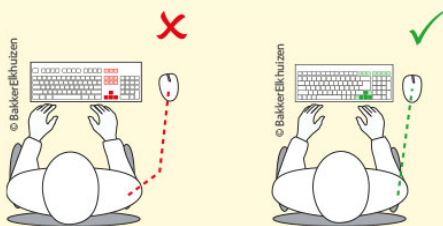

# UltraBoard 960

Clavier compact standard

UltraBoard 960 est un clavier compact avec une partie numérique.

La plus grande différence avec un clavier standard est l'agencement optimal, qui rend l'UltraBoard 960 jusqu'à 8 cm moins large qu'un clavier "normal" !

## Un clavier compact pour une bonne posture ergonomique

l'UltraBoard 960 Compact Standard réduit la distance pour atteindre la souris et diminue la tension exercée sur les avant-bras. Un avantage supplémentaire est que cette variante compacte est plus facile à emporter dans un sac à dos ou un sac pour ordinateur portable. Vous avez donc l'occasion de travailler de manière confortable et ergonomique à tout endroit et tout moment.