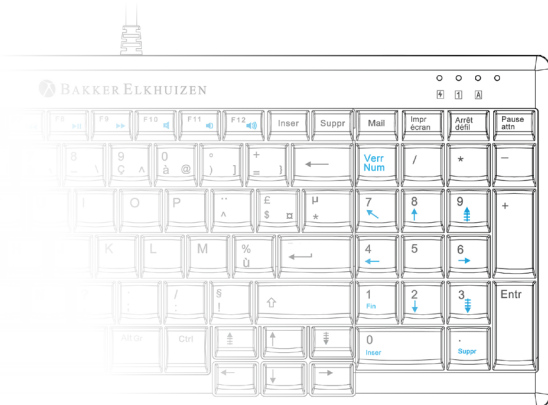

Avant de commencer

1. Utilisez le câble micro USB pour connecter le clavier.
2. Ce clavier est "plug & play" donc attendez quelques secondes et votre ordinateur détectera le clavier et vous pourrez commencer à taper.
  (Remarque : la première fois que vous voulez connecter votre clavier à votre PC, les pilotes seront installés automatiquement. Cela peut prendre quelques secondes.)

Comment utiliser la touche Fn avec les touches numpad et multimédias

Numpad

Appuyez sur Numlock ; vous pouvez maintenant utiliser les touches Numlock.

Touches multimédias

Les touches de fonction F7, F8, F9, F10, F11 soutiennent Windows pour une utilisation multimédias. Maintenez enfoncée la touche Fn et appuyez sur F7 à F12 pour utiliser ces fonctions.

F7	Titre précédent
F8	Lecture/ Pause
F9	Prochain titre
F10	Muet
F11	Baisser le volume
F12	Augmenter le volume