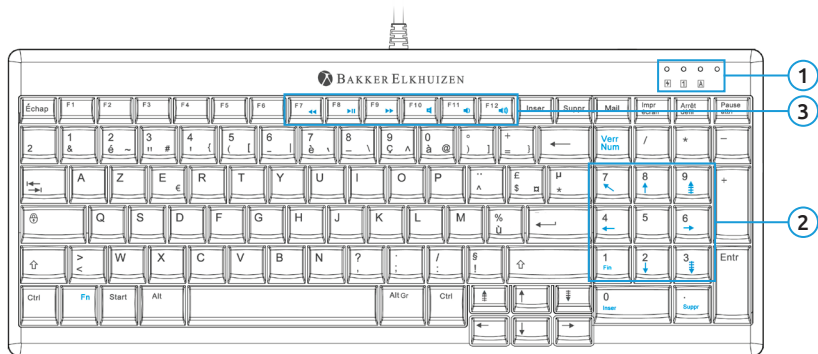

BakkerElkhuizen UltraBoard 960 Standard Compact Keyboard

Manuel de l'utilisateur

Work Smart - Feel Good

Azerty

L'UltraBoard 960 en bref

Merci d'avoir acheté le clavier UltraBoard 960 Standard Compact Keyboard. Ce clavier avec gain de place a été conçu pour les ordinateurs avec interface Windows. Nous espérons que son utilisation vous procurera beaucoup de plaisir.

Ce guide de démarrage rapide vous aidera à configurer et utiliser votre nouveau clavier. Voici quelques fonctionnalités de l'UltraBoard 960 :

- Design ergonomique;
- Clavier avec fil;
- Touches à ciseaux avec une surface adaptée à la forme des doigts pour plus de confort et une fatigue réduite lorsque vous tapez;
- Ultrafin et hauteur réglable pour un meilleur confort;
- Touches multimédias intégrées.

Aperçu de l'UltraBoard 960

- 1 LED d'état
- 2 Touches de Verrouillage Numériques
- 3 Touches multimédias
- 4 Pieds réglables en hauteur
- 5 ports USB

Indication LED

LED ⚡ (Vert)

Connecté – Continu

LED 1 (Vert)