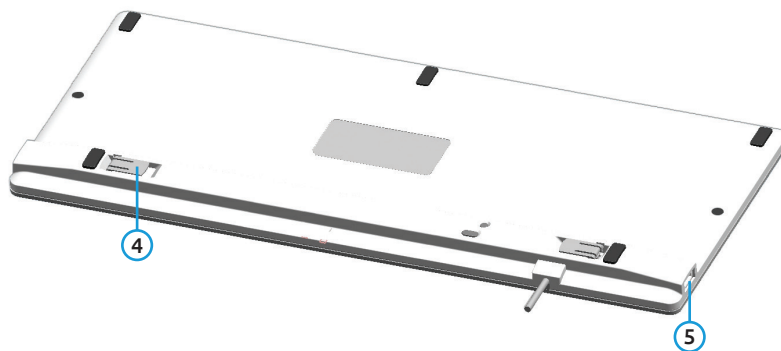

LED A (Vert)

Verr. Majuscules – Continu quand Verr. Majuscules est actif