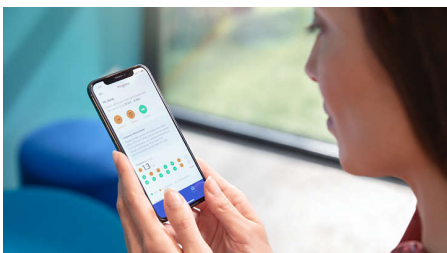

### Progress Report

DiamondClean 9000 ti offre una guida ideale per migliorare e mantenere abitudini di igiene orale salutari da seguire tra un checkup dal dentista e l'altro. Grazie ai sensori intelligenti integrati saprai quando stai esercitando una pressione eccessiva. Collegandoti all'app