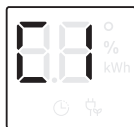

Pulizia

Funzione di Pulizia automatica

Utilizzare la funzione di Pulizia automatica se l'unità interna produce cattivi odori.

Attivazione della pulizia automatica

Per attivare la pulizia automatica, premere il pulsante (Options) per almeno 3 secondi. Sul display dell'unità interna viene visualizzato :