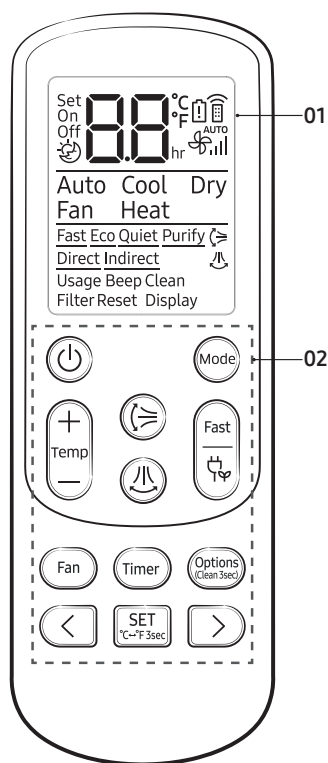

Utilizzo del condizionatore d'aria

Funzioni e pulsanti

Funzione	Pulsante e selezione	Display
Accensione/ Spegnimento		
Auto	► ► Selezionare Auto.	Auto
Cool	► ► Selezionare Cool.	Cool
Dry	► ► Selezionare Dry.	Dry
Fan	► ► Selezionare Fan.	Fan
Heat	► ► Selezionare Heat.	Heat
Fast	In modalità Cool o Heat ►	Fast
Quiet	In modalità Cool o Heat ► ► ► ► Selezionare Quiet. ► 	Quiet
Beep	► ► ► Selezionare Beep. ►	Beep
Illuminazione display	► ► ► Selezionare Display. ►	Display

01 Display

02 Pulsante

NOTA

- Sebbene Flusso d'aria orizzontale () Purify, Usage, Direct e Indirect sia visualizzato sul display del telecomando, non è disponibile su questo modello.
- Le funzionalità potrebbero variare in base al modello.