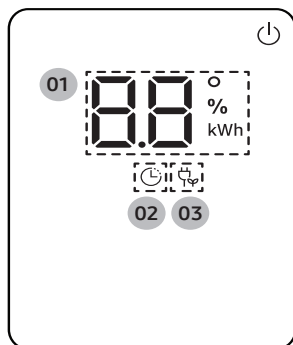

Display

01 Indicatore di temperatura (numerico)

Indicatore ripristino filtro (☒ F)

Indicatore pulizia automatica (☒ !)

Indicatore scongelamento (☒ F)

02 Indicatore timer

Indicatore good'sleep

03 Indicatore Eco