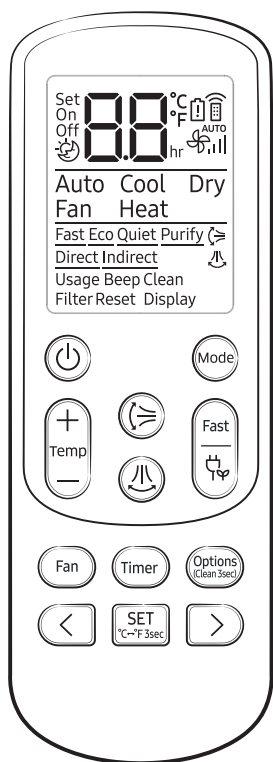

05 Aletta che regola il flusso d'aria (orizzontale)

06 Pulsante Accensione / Ricevitore telecomando

07 Sensore temperatura ambiente

08 Display

## Display

01 Indicatore di temperatura (numerico)

Indicatore ripristino filtro (☒ F)

Indicatore pulizia automatica (☒ !)

Indicatore scongelamento (☒ F)

02 Indicatore timer

Indicatore good'sleep

03 Indicatore Eco

## Funzioni e pulsanti

Funzione	Pulsante e selezione	Display
Accensione/ Spegnimento		
Auto	►  ► Selezionare Auto.	Auto
Cool	►  ► Selezionare Cool.	Cool
Dry	►  ► Selezionare Dry.	Dry
Fan	►  ► Selezionare Fan.	Fan
Heat	►  ► Selezionare Heat.	Heat
Fast	In modalità Cool o Heat ►	Fast
Quiet	In modalità Cool o Heat ►  ► ►  ► Selezionare Quiet. ► 	Quiet
Beep	►  ►  ► Selezionare Beep. ►	Beep
Illuminazione display	►  ►  ► Selezionare Display. ►	Display

### NOTA

- Sebbene Flusso d'aria orizzontale () Purify, Usage, Direct e Indirect sia visualizzato sul display del telecomando, non è disponibile su questo modello.
- Le funzionalità potrebbero variare in base al modello.