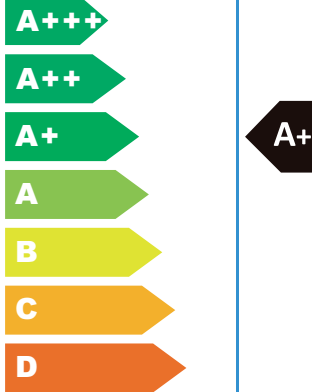

ENERG

енергия · ενέργεια

Y IJA
IE IA

beko

BIVPO 090 / BIVPO 091
8892443200

SEER

KW 2,4
SEER 6,1
kWh/annum 138

SCOP

KW XYZ 2,6 XYZ
SCOP X,Y 4,0 X,Y
kWh/annum XY 910 XY

53dB

57dB

— ENERGIA · ЕНЕРГИЯ · ΕΝΕΡΓΕΙΑ · ENERGIJA · ENERGY · ENERGIE · ENERGI
626/2011