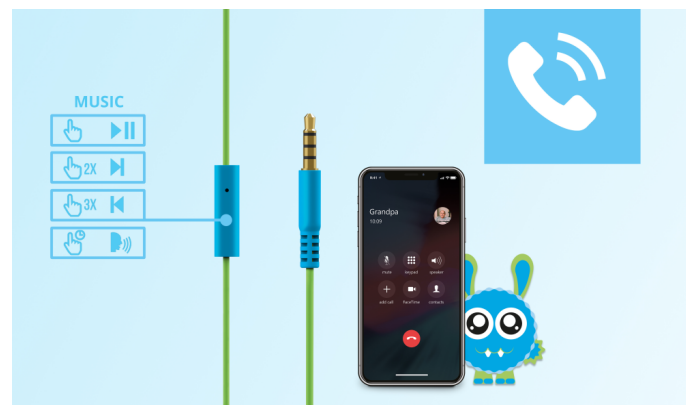

## Control absoluto

Los botones de mando en el cable permiten controlar fácilmente la música, con opciones para reproducir/pausar y saltar pistas. Y con el micrófono incorporado, los niños podrán hacer llamadas de teléfono manos libres a sus abuelos o a cualquier otra persona.