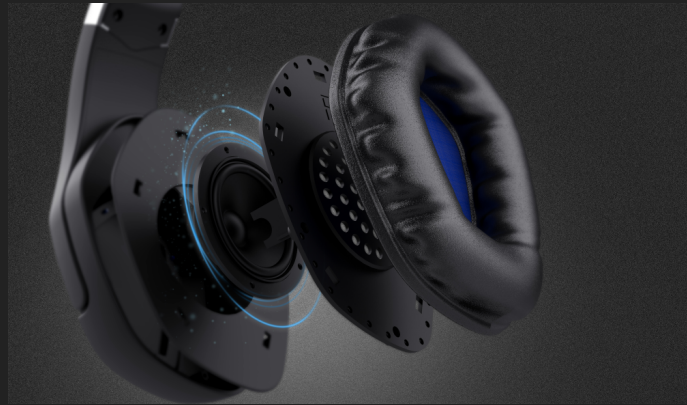

#23530

Cuffie gaming per PS4™

Potenti cuffie gaming over-ear con microfono ripiegabile e archetto regolabile

Caratteristiche chiave

- Realizzate appositamente per l'impiego con la console PlayStation®4
- Potenti unità altoparlanti attive da 50 mm con padiglioni over-ear morbidi e confortevoli
- Flessibile microfono ripiegabile e archetto regolabile rinforzato
- Telecomando integrato per controllare il volume ed escludere il microfono
- È sufficiente inserire la spina delle cuffie nel DUALSHOCK®4 wireless controller (ingresso 3,5 mm)
- Cavo a treccia in nylon da 1,2 m, la lunghezza ideale per collegare il controller

Suono potente

Ascolta suoni nitidi e potenti, che tu sia allo stadio, sul circuito di gara o impegnato a combattere. Grazie agli straordinari driver da 50mm delle cuffie, le sessioni di gioco diventano più coinvolgenti che mai.

Comfort regolabile

I morbidi padiglioni over-ear rendono comodissime le cuffie, anche dopo ore di gioco. Il microfono ti permette di impartire istruzioni chiare ai tuoi compagni, e quando vuoi giocare offline le puoi riporre comodamente.

Solide ed eleganti

Con l'archetto regolabile rinforzato, le cuffie non sono soltanto comode ma anche robuste. Certificate ufficialmente per Sony, hanno un design elegante che si abbina perfettamente alla PS4™.