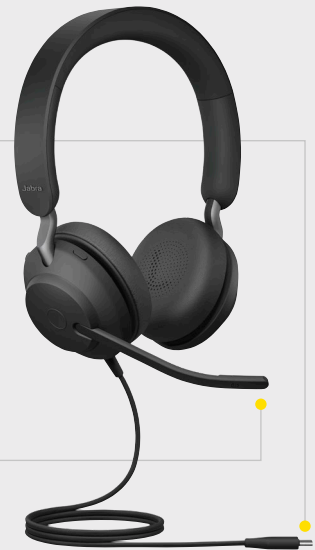

1. Schließen Sie das Jabra Evolve2 40 an einen USB-A oder USB-C-Anschluss Ihres Computers an (abhängig von der USB-Variante des Headsets).

2. Positionieren Sie das Mikrofon nahe am Mund.

SO VERWENDEN SIE DAS HEADSET