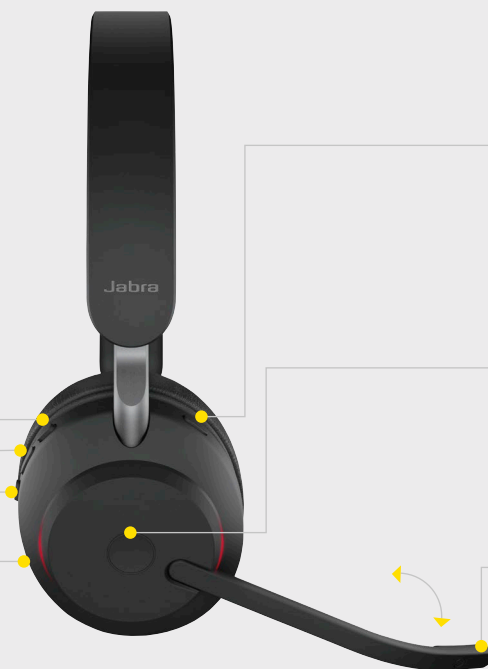

1. Schließen Sie das Jabra Evolve2 40 an einen USB-A oder USB-C-Anschluss Ihres Computers an (abhängig von der USB-Variante des Headsets).

2. Positionieren Sie das Mikrofon nahe am Mund.

SO VERWENDEN SIE DAS HEADSET

▶ || 1x drücken

◀ + 1x drücken

▶▶ 1 Sekunde lang gedrückt halten

◀ - 1x drücken

◀◀ 1 Sekunde lang gedrückt halten

◀ - | ▶ + Drücken Sie die Lautstärketasten + und - gleichzeitig, um das Busylight ein- oder auszuschalten

🎤 1x drücken

Klappen Sie alternativ den Mikrofonarm herunter, um einen eingehenden Anruf entgegenzunehmen

🎤 x 1x drücken

🎤 Klappen Sie den Mikrofonarm hoch- bzw. herunter, um die Stummschaltung zu aktivieren oder zu deaktivieren