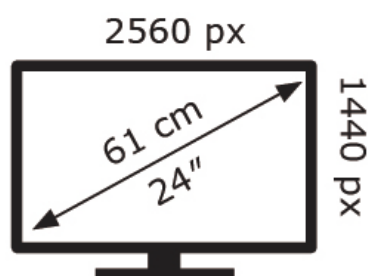

ENERG

DELL

P2421D

17 kWh/1000h

2019/2013