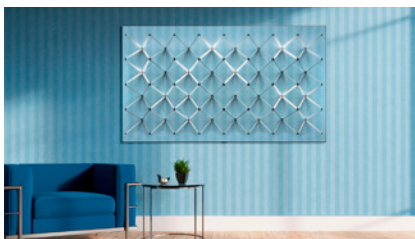

Erlebe jedes Detail mit perfektem Bild und dynamischem Sound.

Quantum Processor 4K
4K AI Upscaling
Optimiert Bild und Klang

Color Volume 100%
Gibt jeden Farbton wieder

Quantum HDR 1500*
HDR10+ zertifiziert
*1000 bei 49"

Direct Full Array 8x
Direkte Hintergrundbeleuchtung

Ultra Viewing Angle
Aus jedem Winkel ein perfektes Bild

Ambient Mode+
Gut getarnt und als Dekoration

Object Tracking Sound
Sound Synchronisation
Side-firing Sound