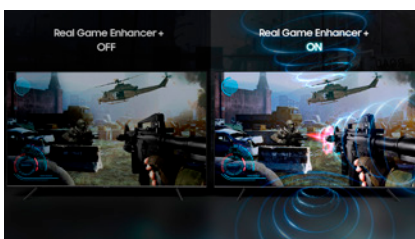

Erlebe jedes Detail mit perfektem Bild und dynamischem Sound.

Quantum Processor 4K
4K AI Upscaling
Optimiert Bild und Klang

Color Volume 100%
Gibt jeden Farbton wieder

Quantum HDR 1500*
HDR10+ zertifiziert
*1000 bei 49"

Direct Full Array 8x
Direkte Hintergrundbeleuchtung

Ultra Viewing Angle
Aus jedem Winkel ein perfektes Bild

Ambient Mode+
Gut getarnt und als Dekoration

Object Tracking Sound
Sound Synchronisation
Side-firing Sound