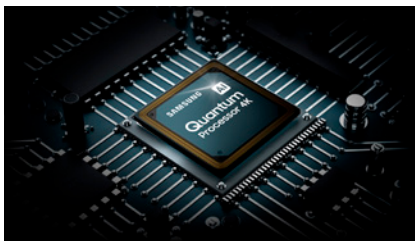

Erlebe jedes Detail mit perfektem Bild und dynamischem Sound.

Quantum Processor 4K
4K AI Upscaling
Optimiert Bild und Klang

Color Volume 100%
Gibt jeden Farbton wieder

Quantum HDR 1500*
HDR10+ zertifiziert
*1000 bei 49"