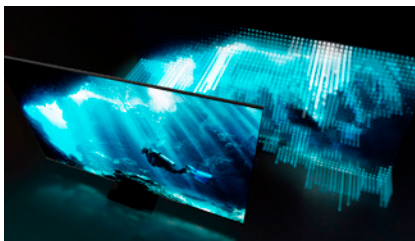

Erlebe jedes Detail mit perfektem Bild und dynamischem Sound.

Quantum Processor 4K
4K AI Upscaling
Optimiert Bild und Klang

Color Volume 100%
Gibt jeden Farbton wieder

Quantum HDR 1500*
HDR10+ zertifiziert
*1000 bei 49"

Direct Full Array 8x
Direkte Hintergrundbeleuchtung

Ultra Viewing Angle
Aus jedem Winkel ein perfektes Bild

Ambient Mode+
Gut getarnt und als Dekoration

Object Tracking Sound
Sound Synchronisation
Side-firing Sound