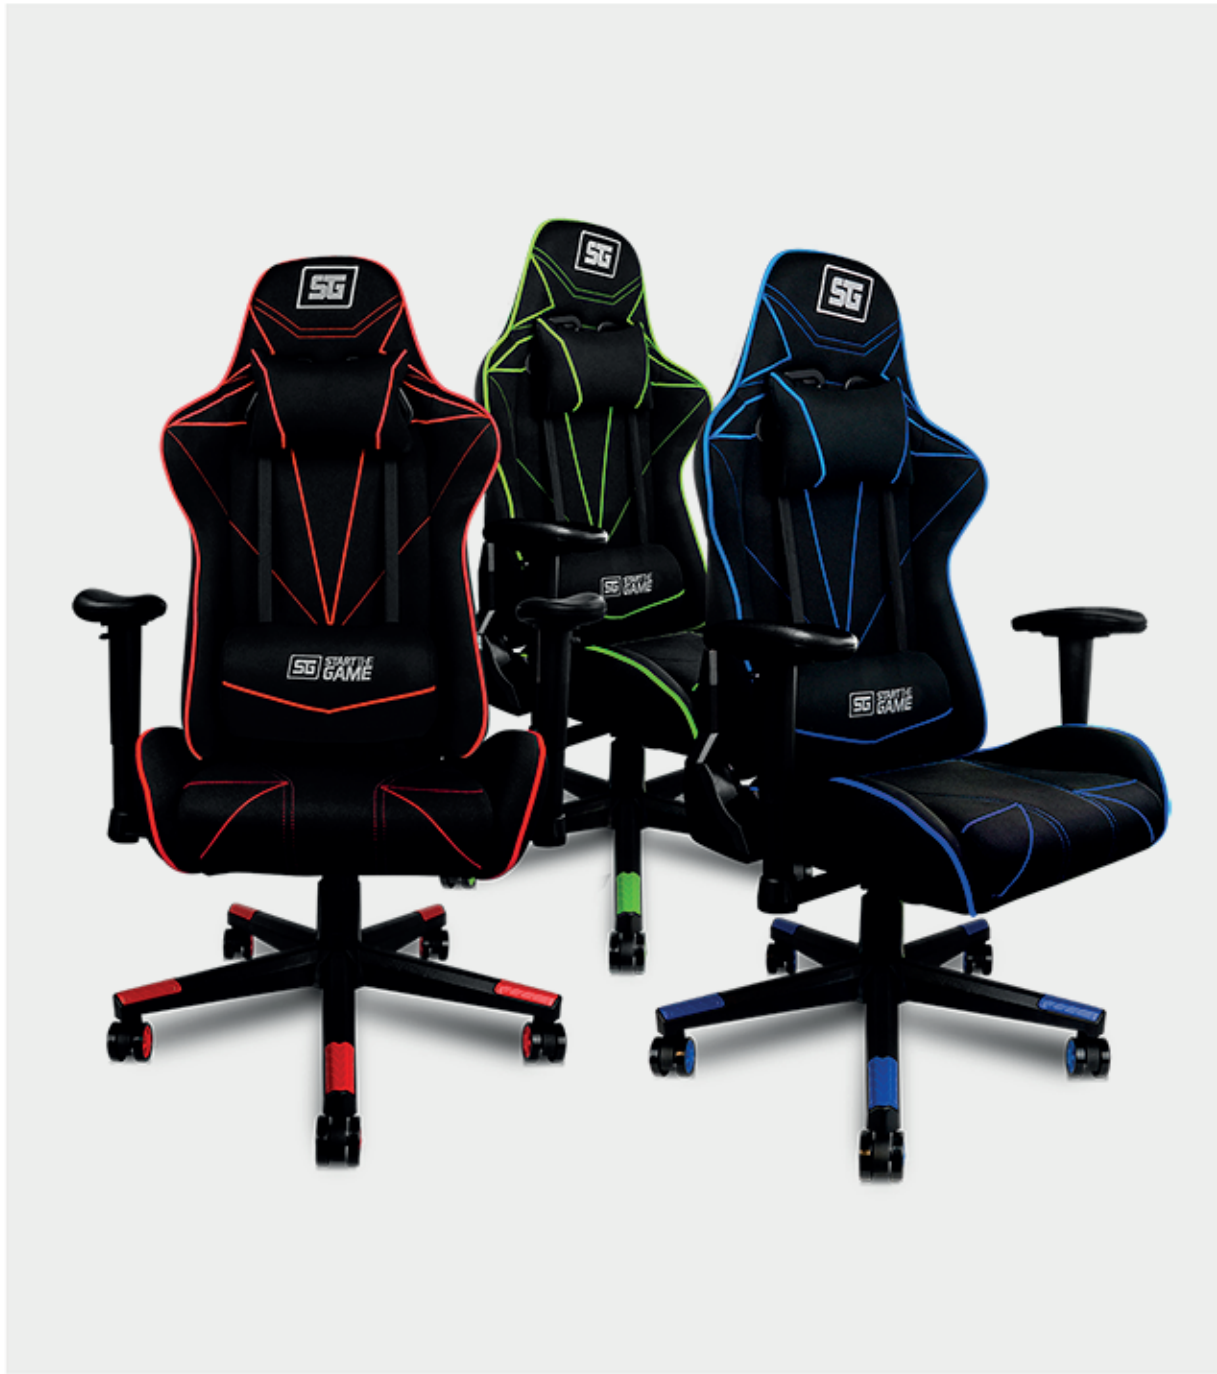

CGC500

Vorago®

GAMING CHAIR 500

Silla Gamer

Ergonomía y durabilidad

La silla CGC500 de Start The Game está diseñada para brindarte confort superior a la hora de jugar, poniendo especial atención en los pequeños detalles para que puedas pasar horas y horas jugando cómodamente.

ERGONOMÍA

Y DURABILIDAD

CGC500 | SILLA GAMER

Características sobresalientes

RUEDAS ABS 60MM / 60MM ABS CASTERS

DESCANSABRAZOS AJUSTABLES / ADJUSTABLE ARMREST

RESPALDO RECLINABLE / RECLINING BACKREST

POLIURETANO DE ALTA DENSIDAD / HIGH DENSITY POLYURETHANE

Hecha para durar. La silla CGC500 está tapizada en tela automotriz, la cual es fresca y duradera. Su estructura es fabricada en acero de alto calibre por lo que tendrás que preocuparte por que tu silla se aguade o rompa, y su cuerpo está fabricado en foam de poliuretano de alta densidad para ser suave y duradera.

Recuestate. Gracias a su respaldo con retorno automático, podrás recostarte en tu silla, ideal para ver tu serie o película favorita.

Especificaciones técnicas

Modelo: CGC-500

Artículo:	Silla Gamer
Material:	Poliuretano + ABS+ Metal+Nylon
Máximo peso:	120 Kg
Mecanismo:	Mariposa
Piston:	Gas Clase 4 (recubierto)
Ruedas:	60 mm
Descansa brazos:	2D con seguros
Cojines:	Lumbar y cuello
Estrella:	Mariposa
Peso:	25 Kg
Q'ty/Carton:	1