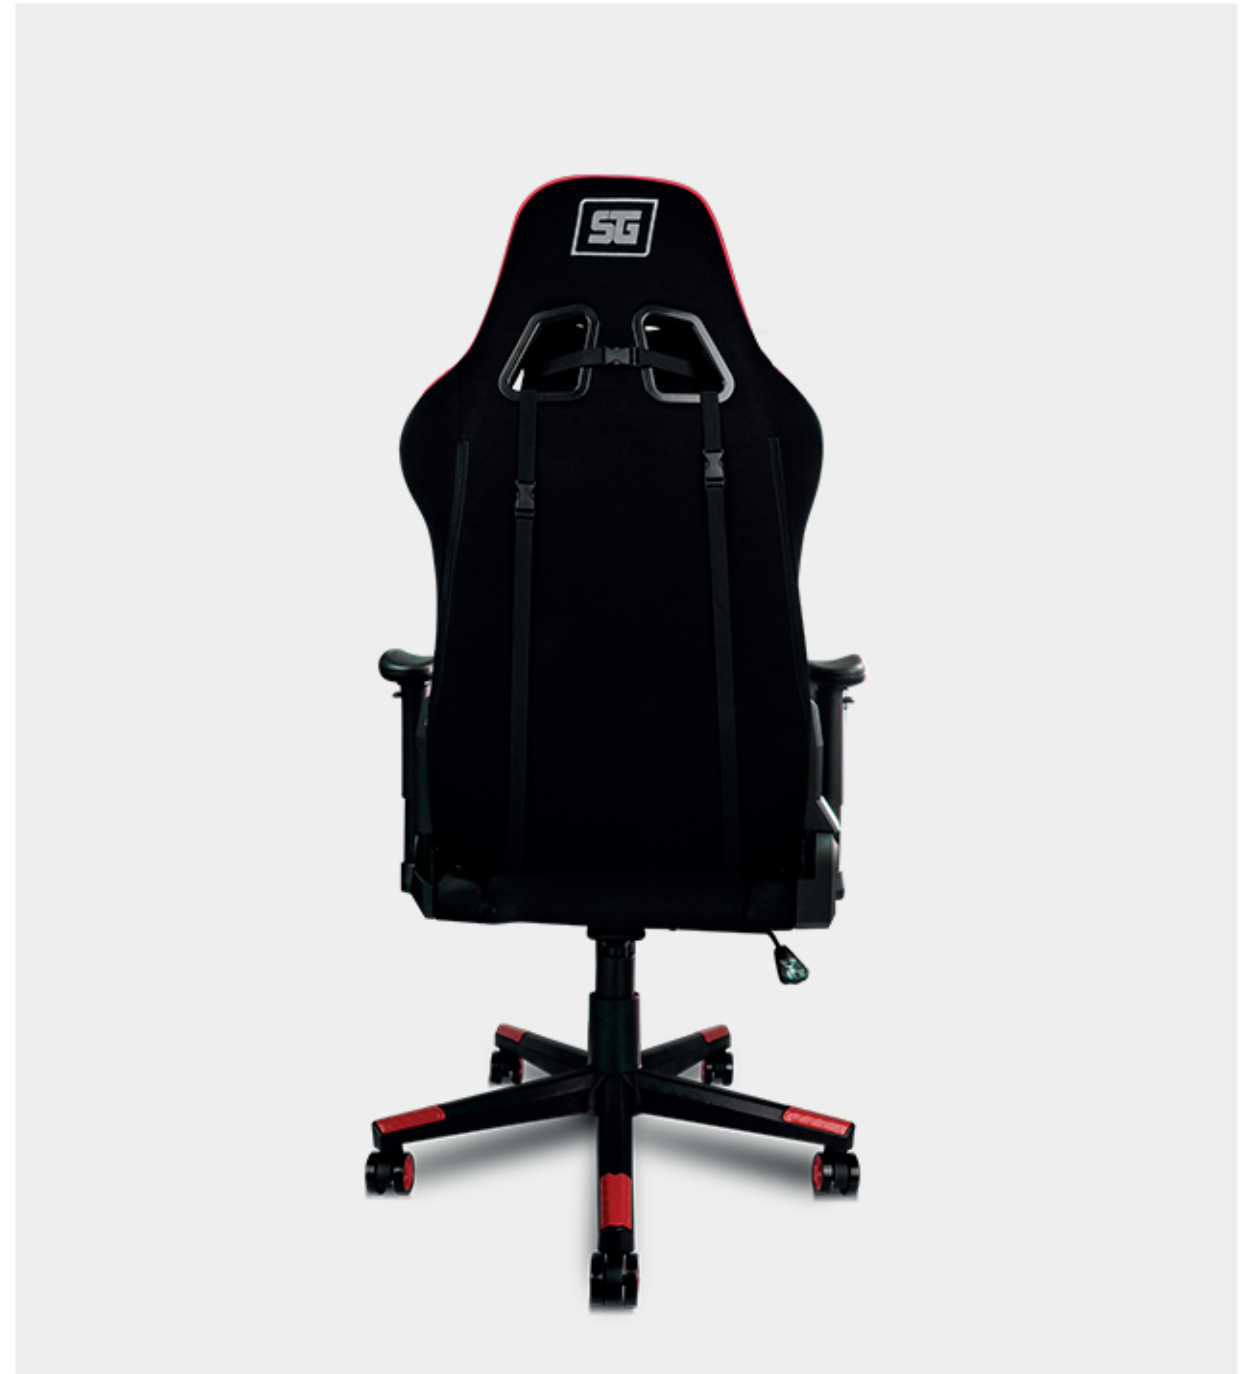

Especificaciones técnicas

Modelo: CGC-500

Artículo:	Silla Gamer
Material:	Poliuretano + ABS+ Metal+Nylon
Máximo peso:	120 Kg
Mecanismo:	Mariposa
Piston:	Gas Clase 4 (recubierto)
Ruedas:	60 mm
Descansa brazos:	2D con seguros
Cojines:	Lumbar y cuello
Estrella:	Mariposa
Peso:	25 Kg
Q'ty/Carton:	1